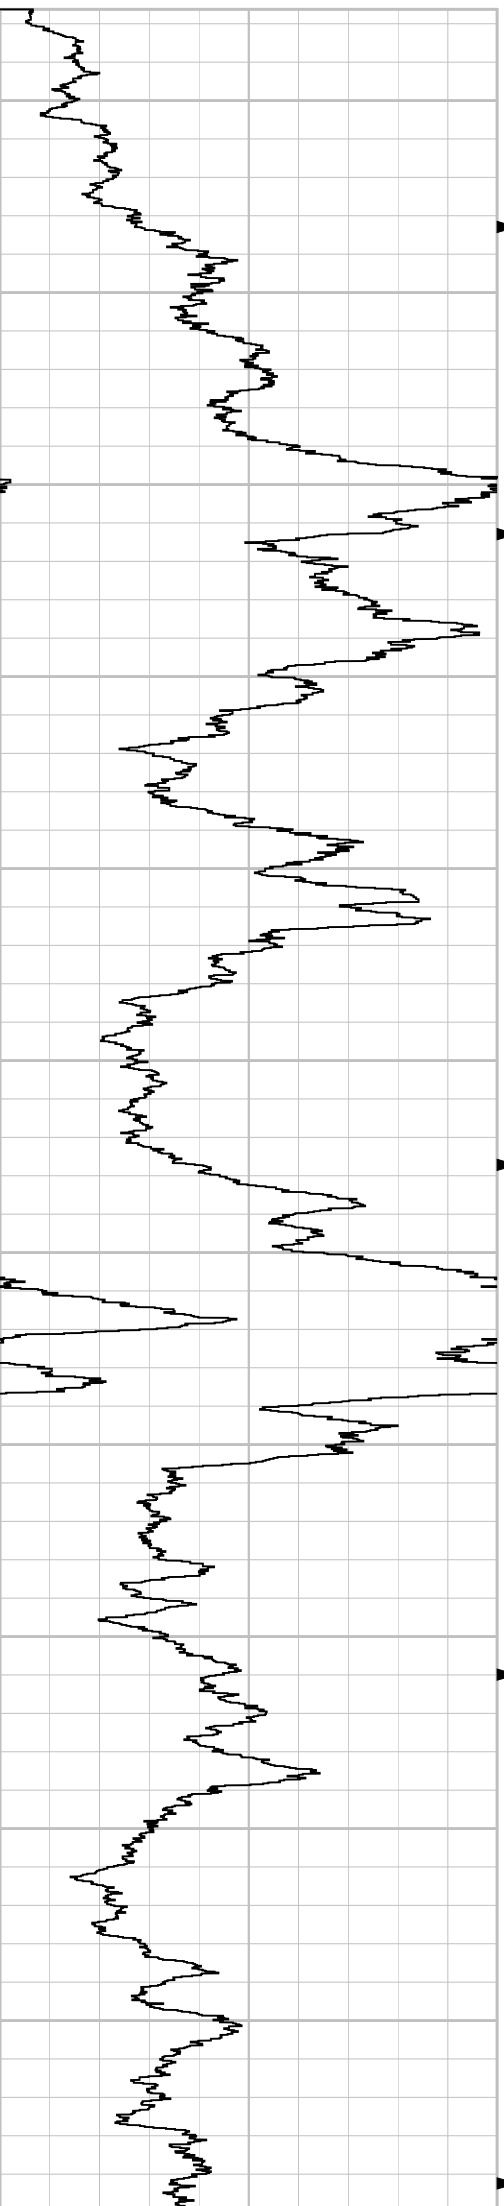

NGAM CPS

0.00 200.00

DEEP Ohm.m

0.00 200.00

SHLW Ohm.m  
0.00 200.00

Depth: 5.00 ft Date: 16 Jul 2014 Time: 10:09:12 File: "C:\WinLogger\Data\LWC LOGS\CH-324 7-16 DUIN+GAMMA.LOG"