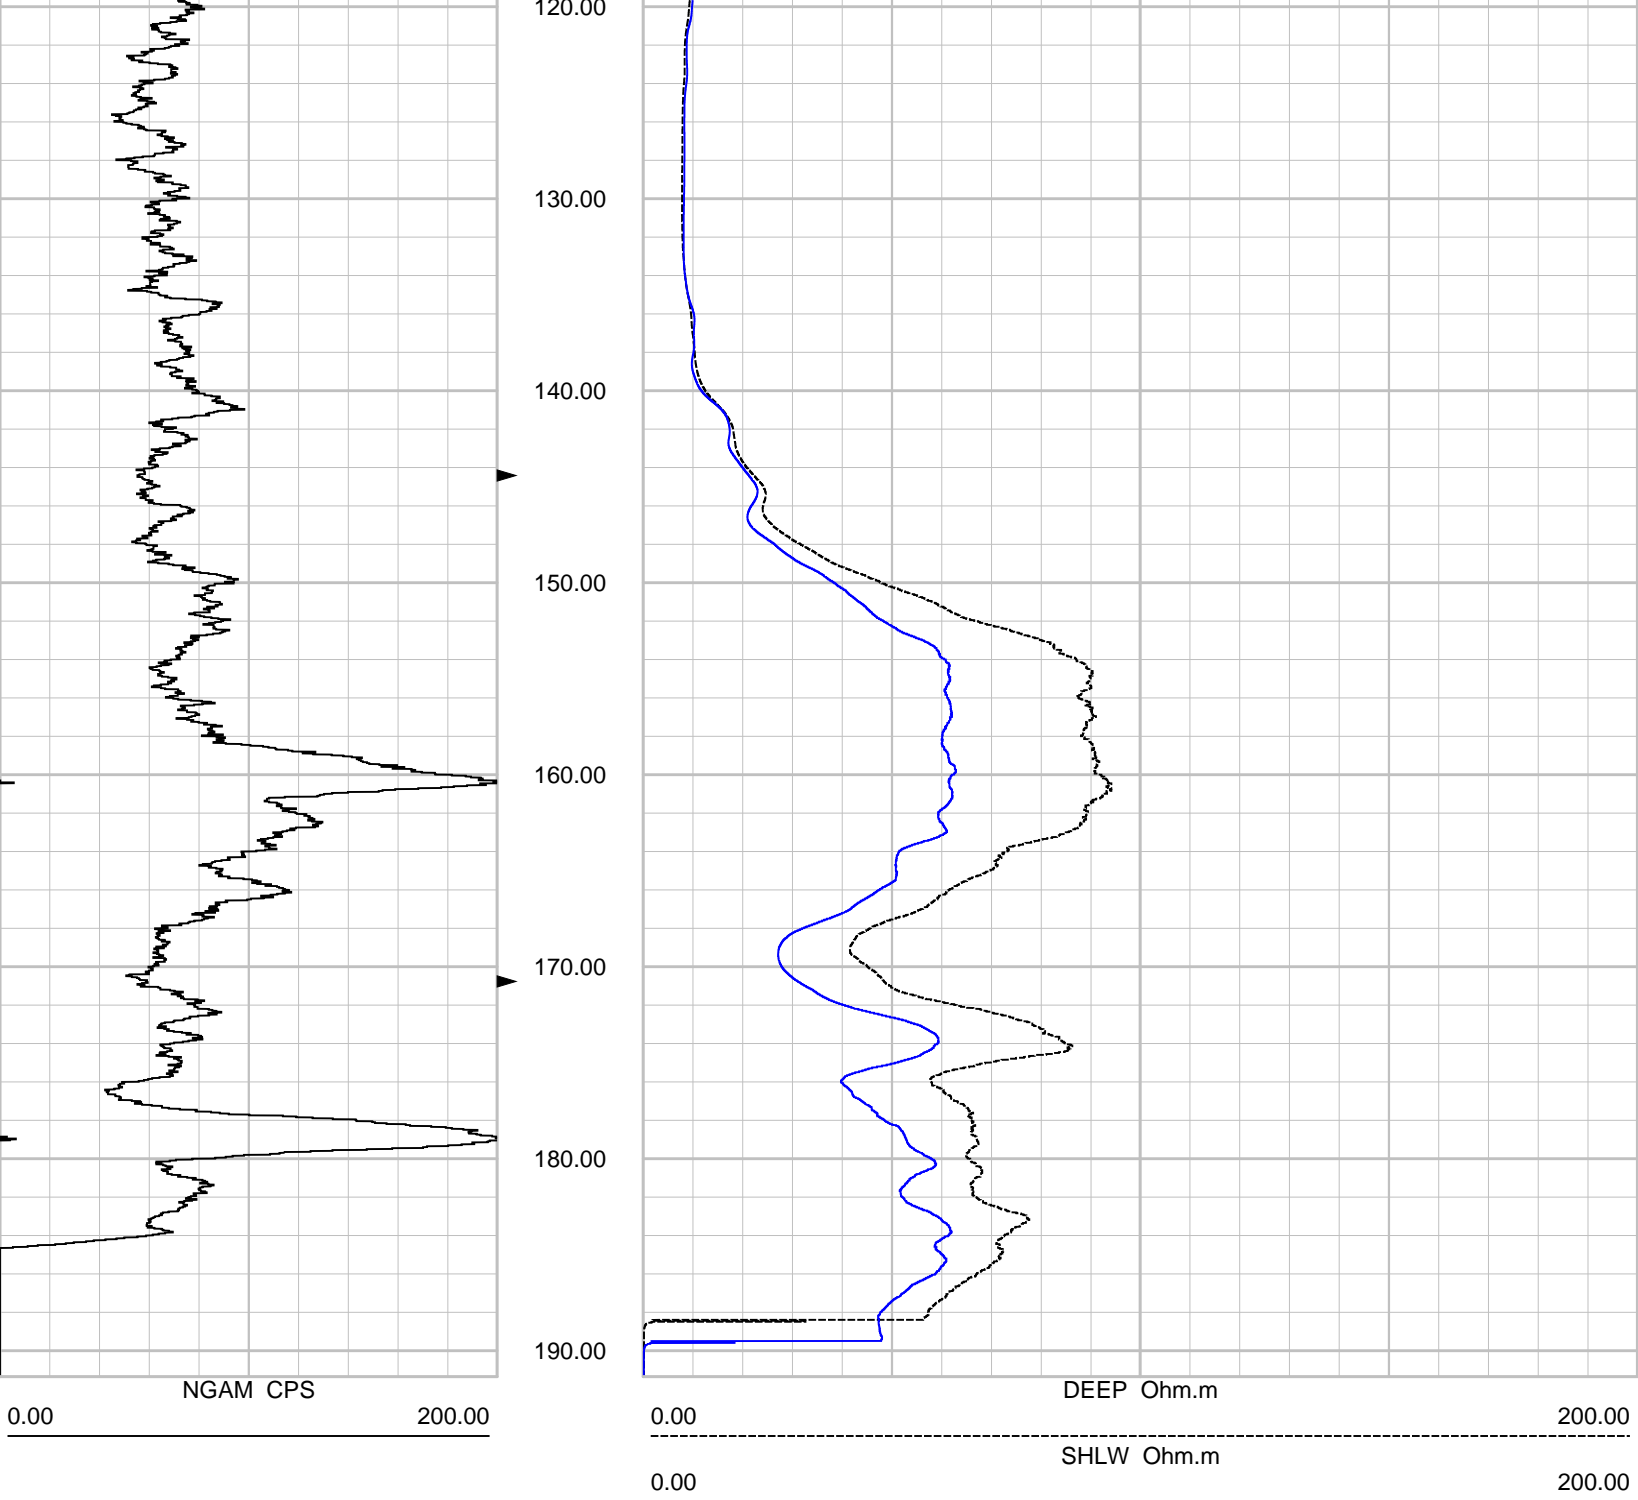

NGAM CPS

0.00 200.00

DEEP Ohm.m

0.00 200.00

SHLW Ohm.m  
0.00 200.00

Depth: 5.00 ft Date: 16 Jul 2014 Time: 10:09:12 File: "C:\WinLogger\Data\LWC LOGS\CH-324 7-16 DUIN+GAMMA.LOG"