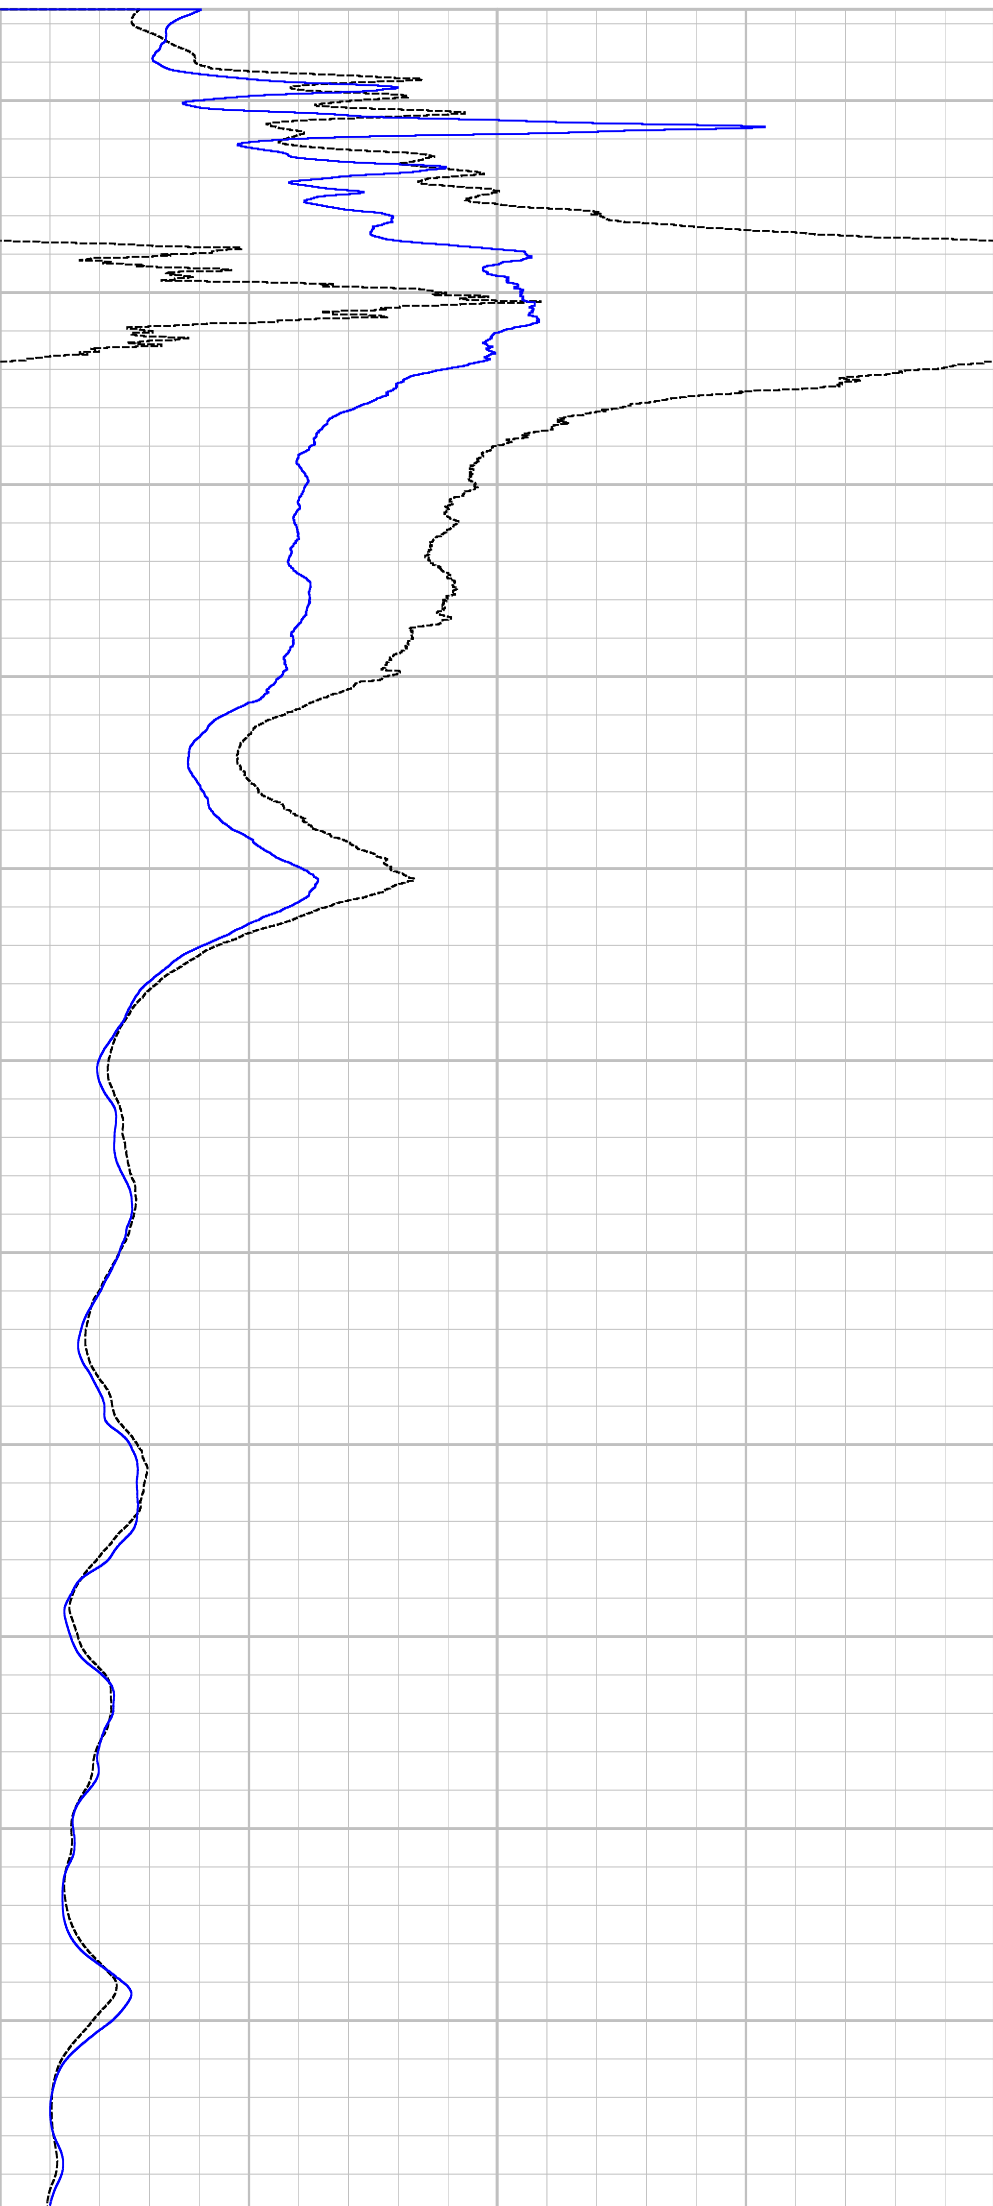

NGAM CPS

0.00 200.00

DEEP Ohm.m

0.00 200.00

SHLW Ohm.m  
0.00 200.00

Depth: 5.00 ft Date: 16 Jul 2014 Time: 10:09:12 File: "C:\WinLogger\Data\LWC LOGS\CH-324 7-16 DUIN+GAMMA.LOG"