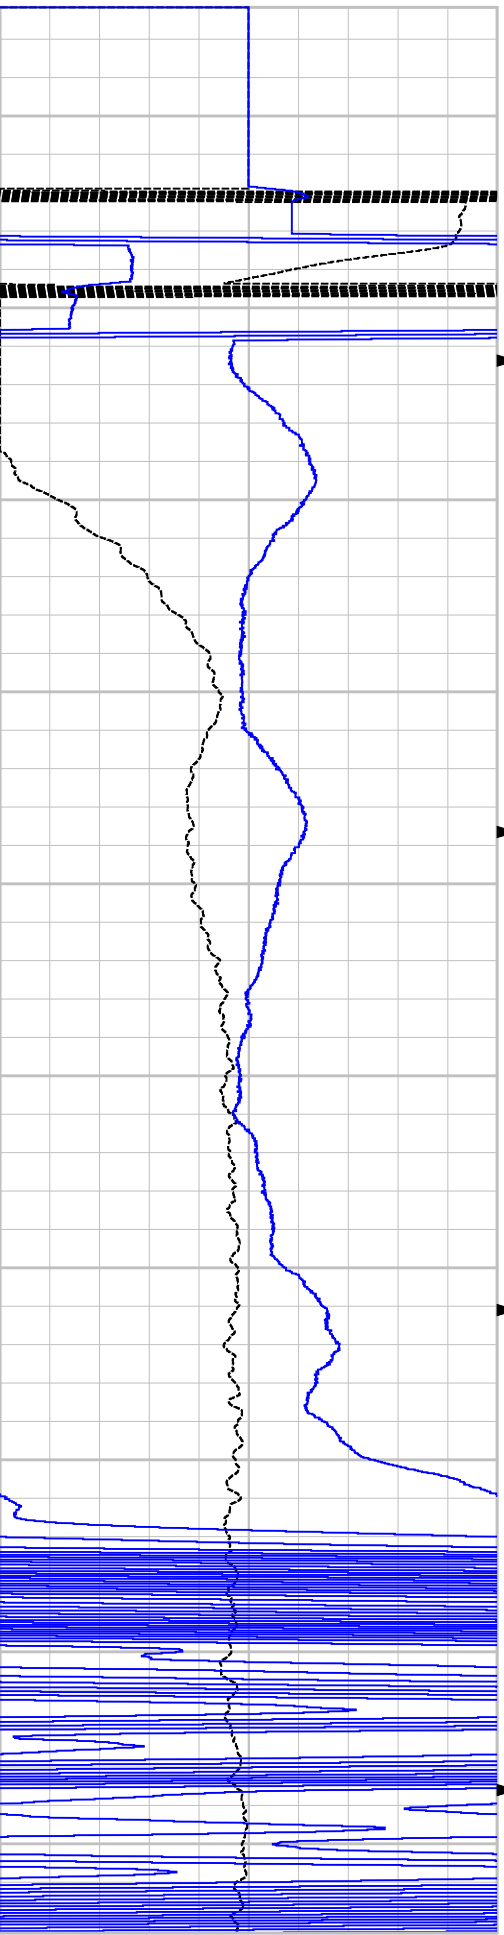

DELT DegC -1.00 1.00

DELC uS/cm -100.00 100.00

DELT DegC -1.00 1.00

DELC uS/cm -100.00 100.00

TEMP DegC 20.00 30.00

COND uS/cm 200.00 20000.00

TEMP DegC 20.00 30.00

COND uS/cm 200.00 20000.00