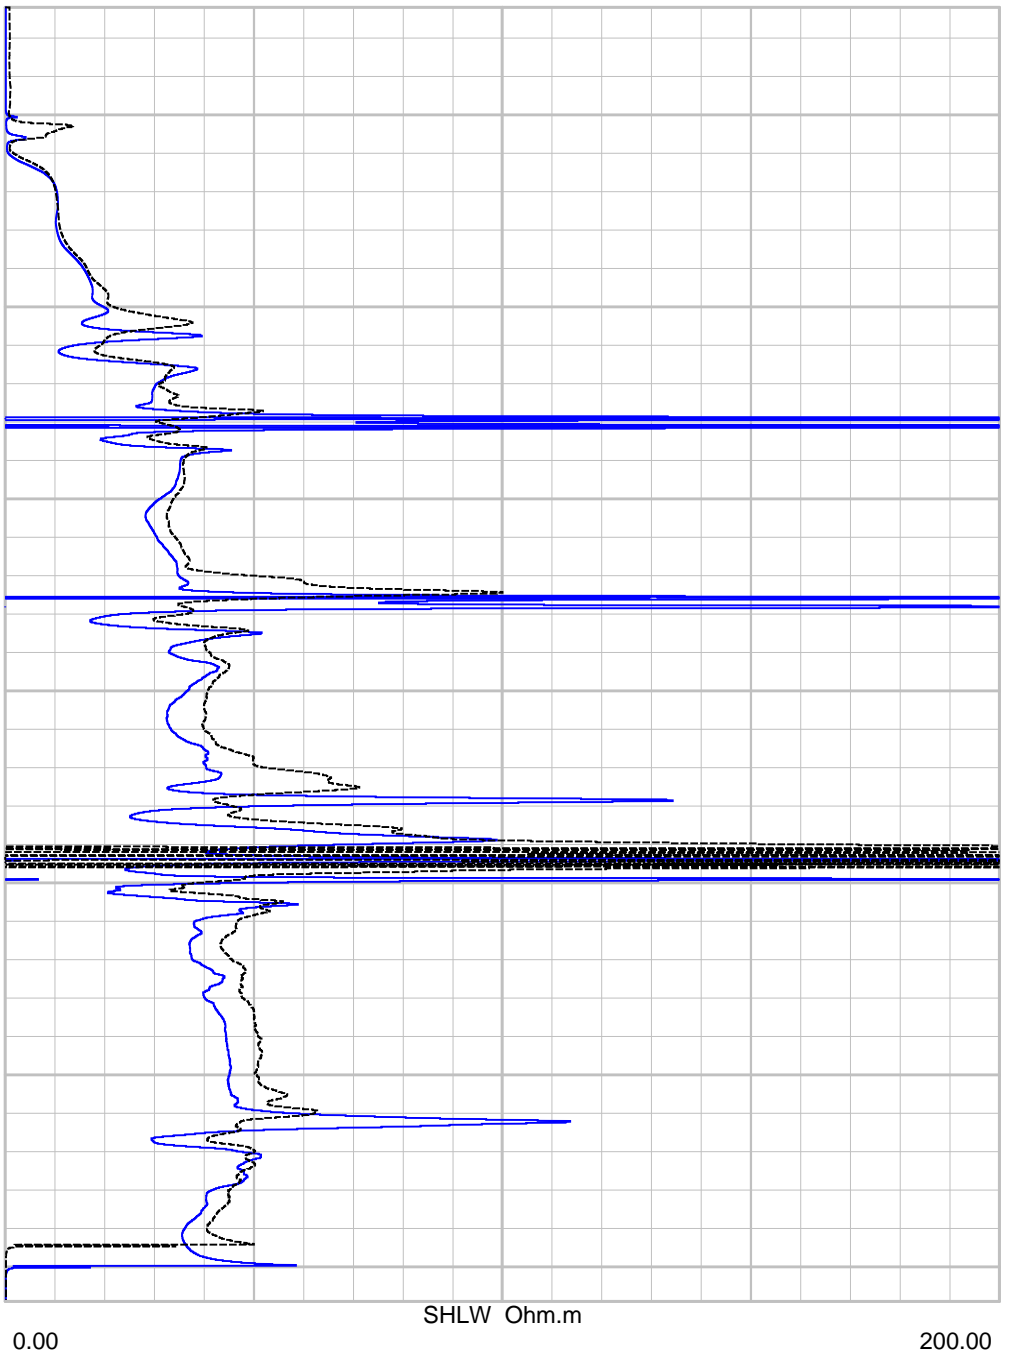

0.00 NGAM CPS 200.00

0.00 SHLW Ohm.m 200.00

0.00 DEEP Ohm.m 200.00

Depth: 54.00 ft Date: 16 Jul 2014 Time: 13:55:37 File: "C:\WinLogger\Data\LWC LOGS\GL-328 7-16 DUIN.LOG"