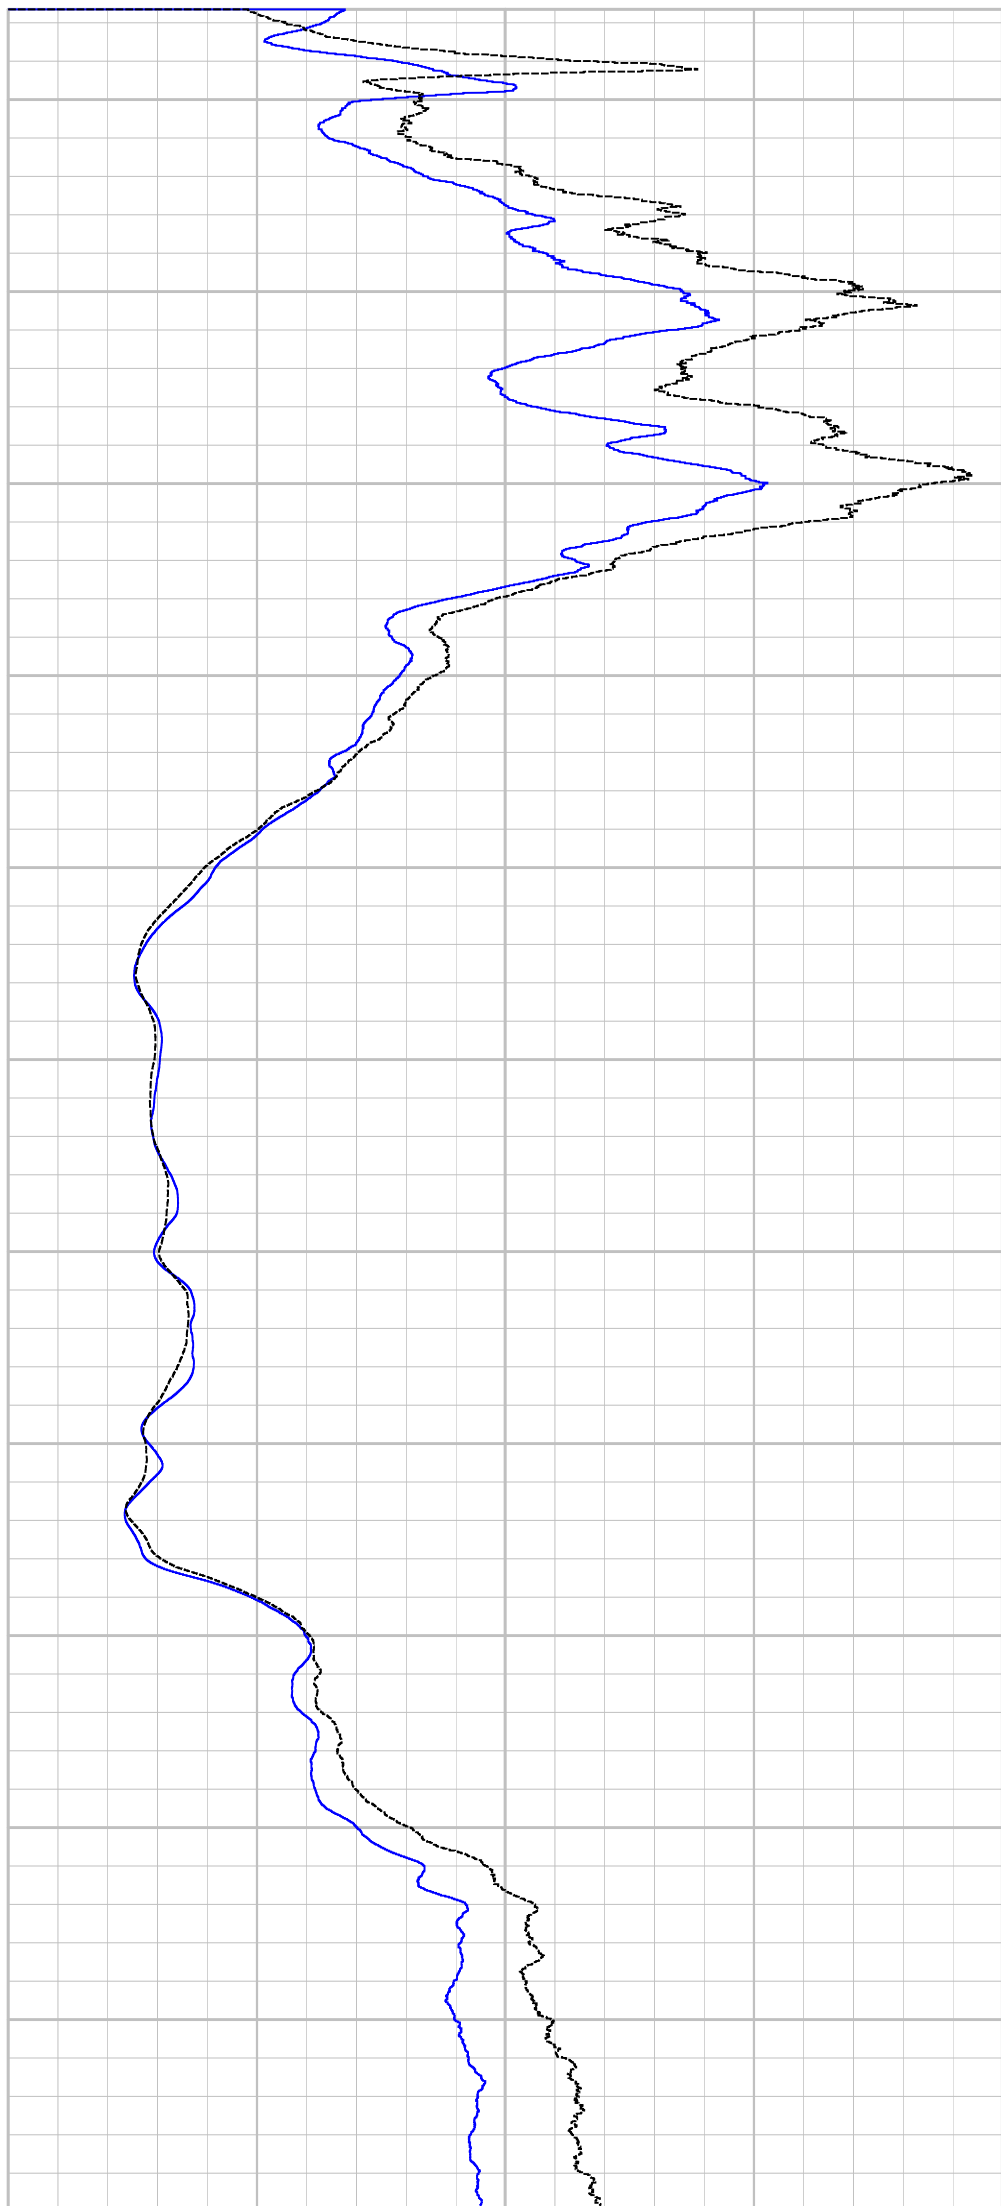

NGAM CPS

0.00 400.00

SHLW Ohm.m

0.00 100.00

DEEP Ohm.m

0.00 100.00

Depth: 5.00 ft Date: 04 Dec 2014 Time: 12:17:08 File: "C:\WinLogger\Data\LWC LOGS\12-4\L-1983 12-4 DUIN+GAMMA.LOG"