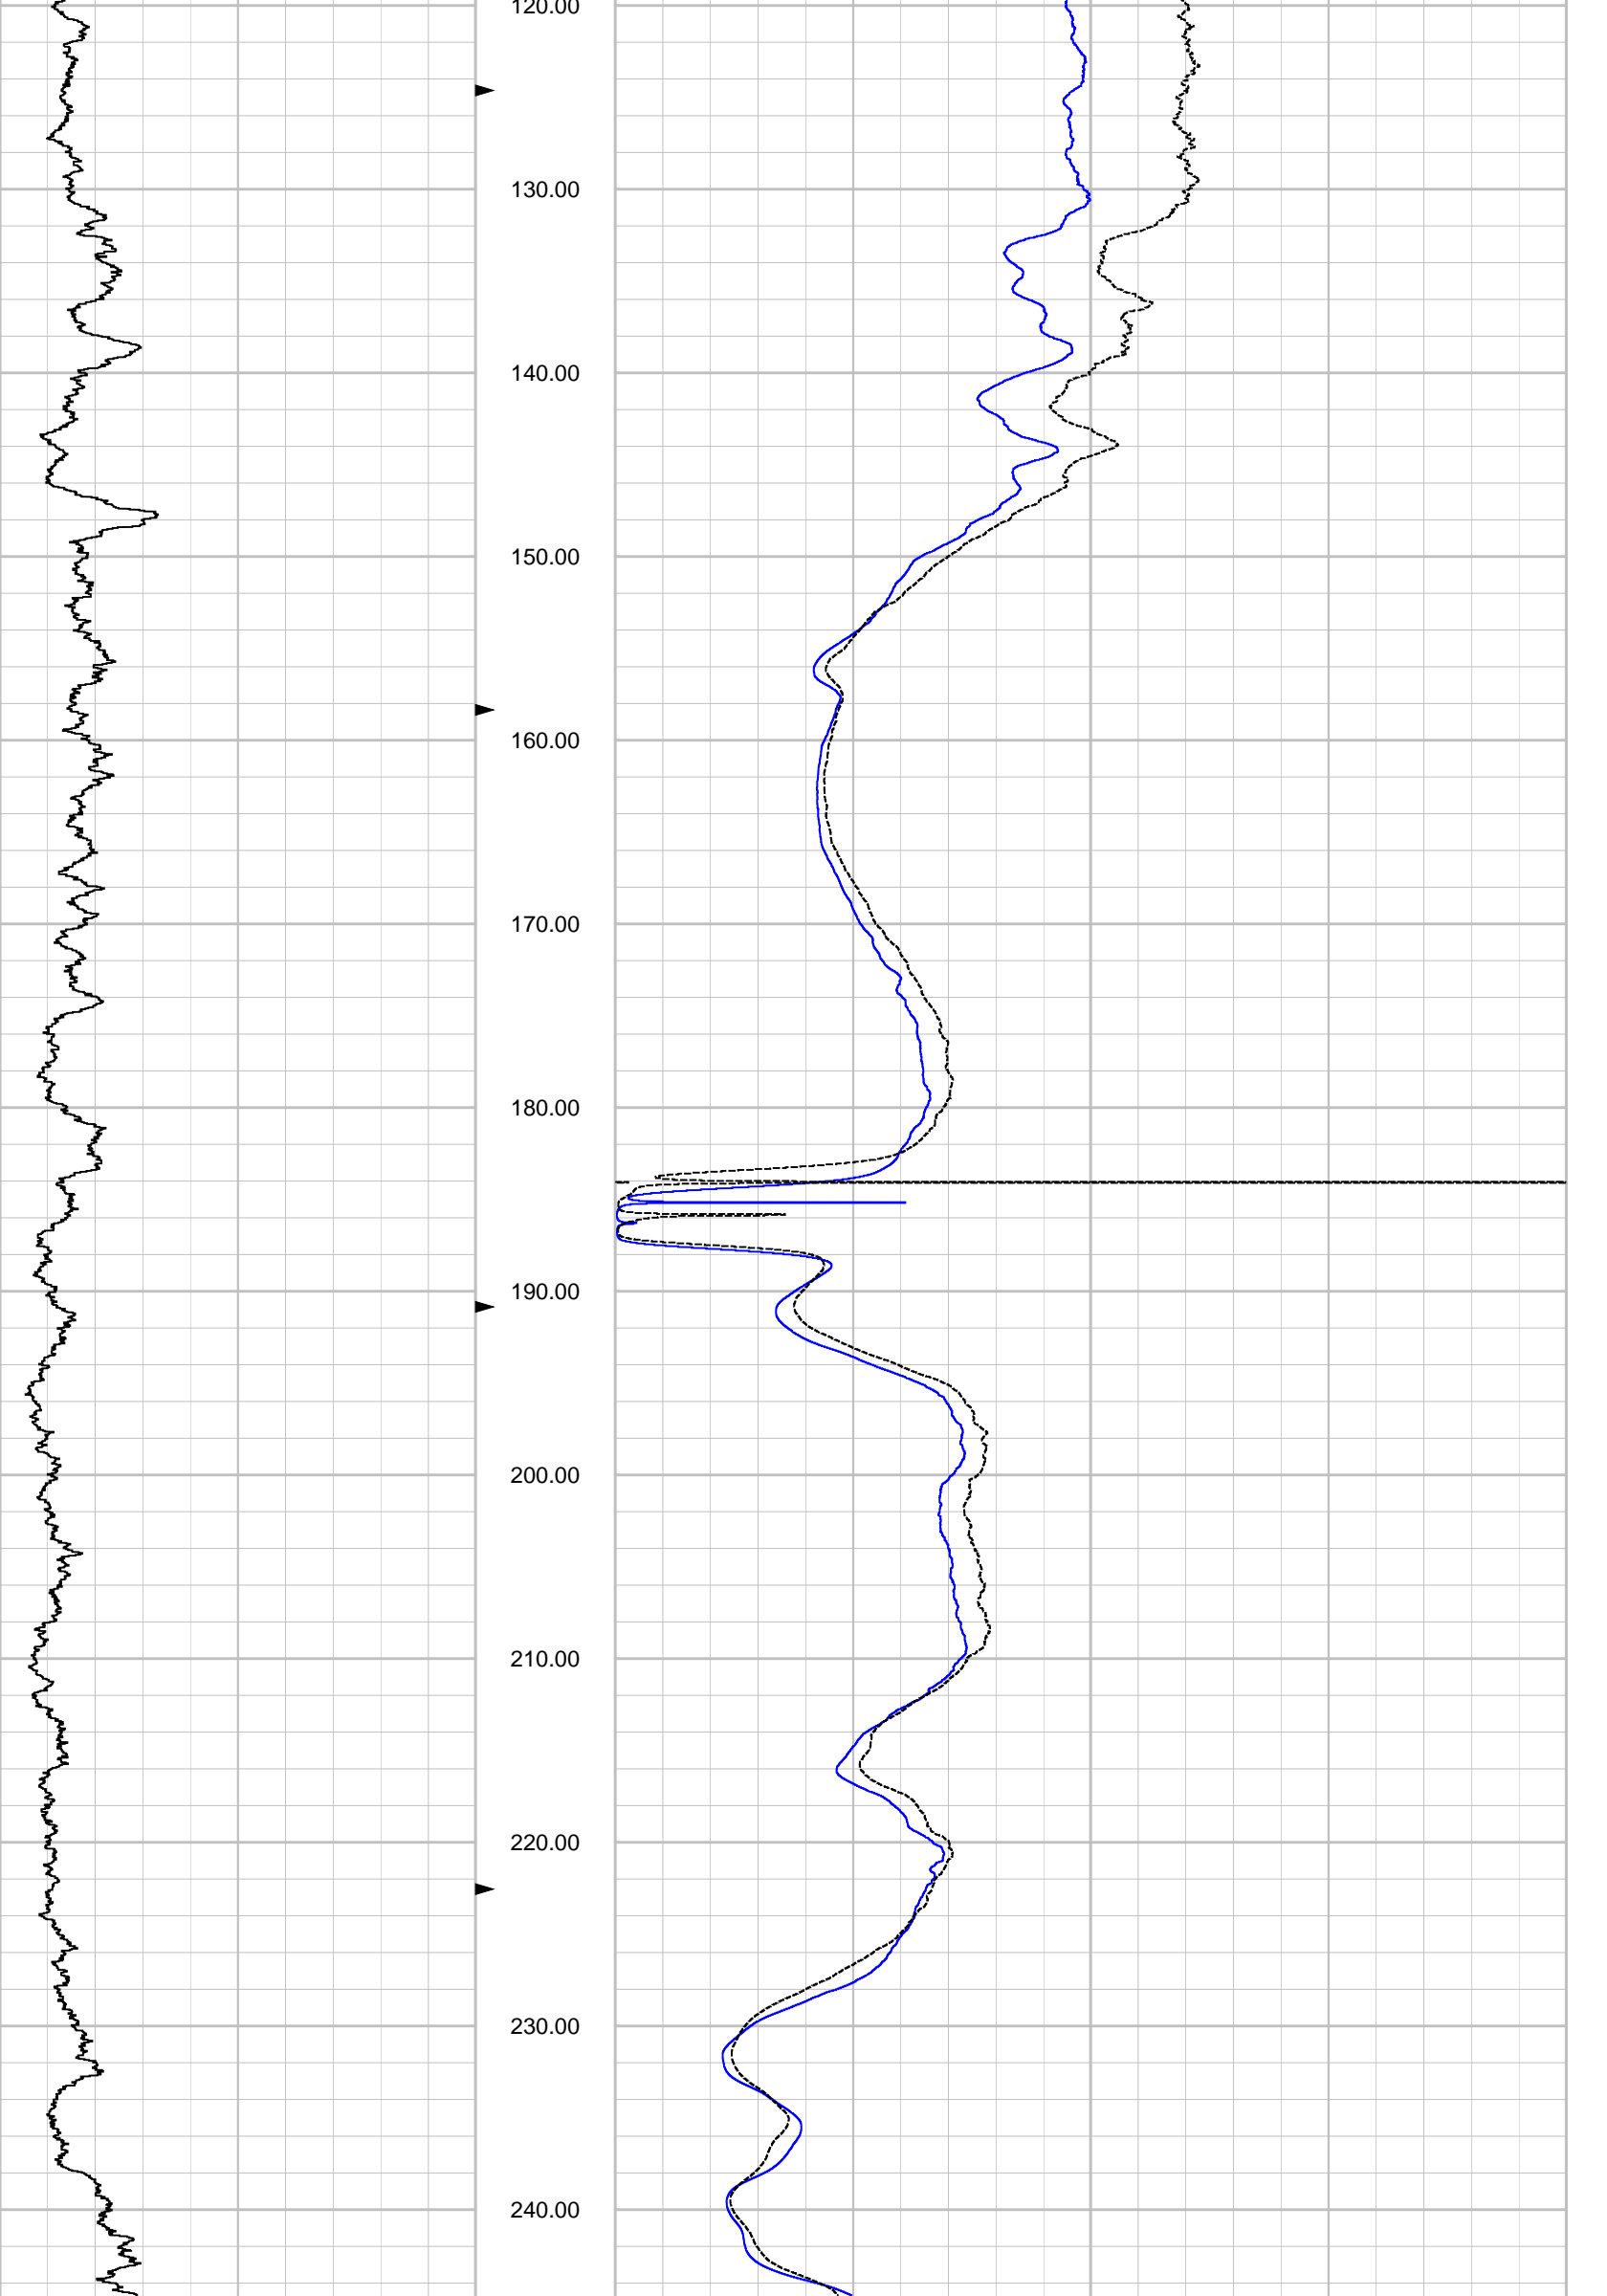

NGAM CPS

0.00 400.00

SHLW Ohm.m

0.00 100.00

DEEP Ohm.m

0.00 100.00

Depth: 5.00 ft Date: 04 Dec 2014 Time: 12:17:08 File: "C:\WinLogger\Data\LWC LOGS\12-4\L-1983 12-4 DUIN+GAMMA.LOG"