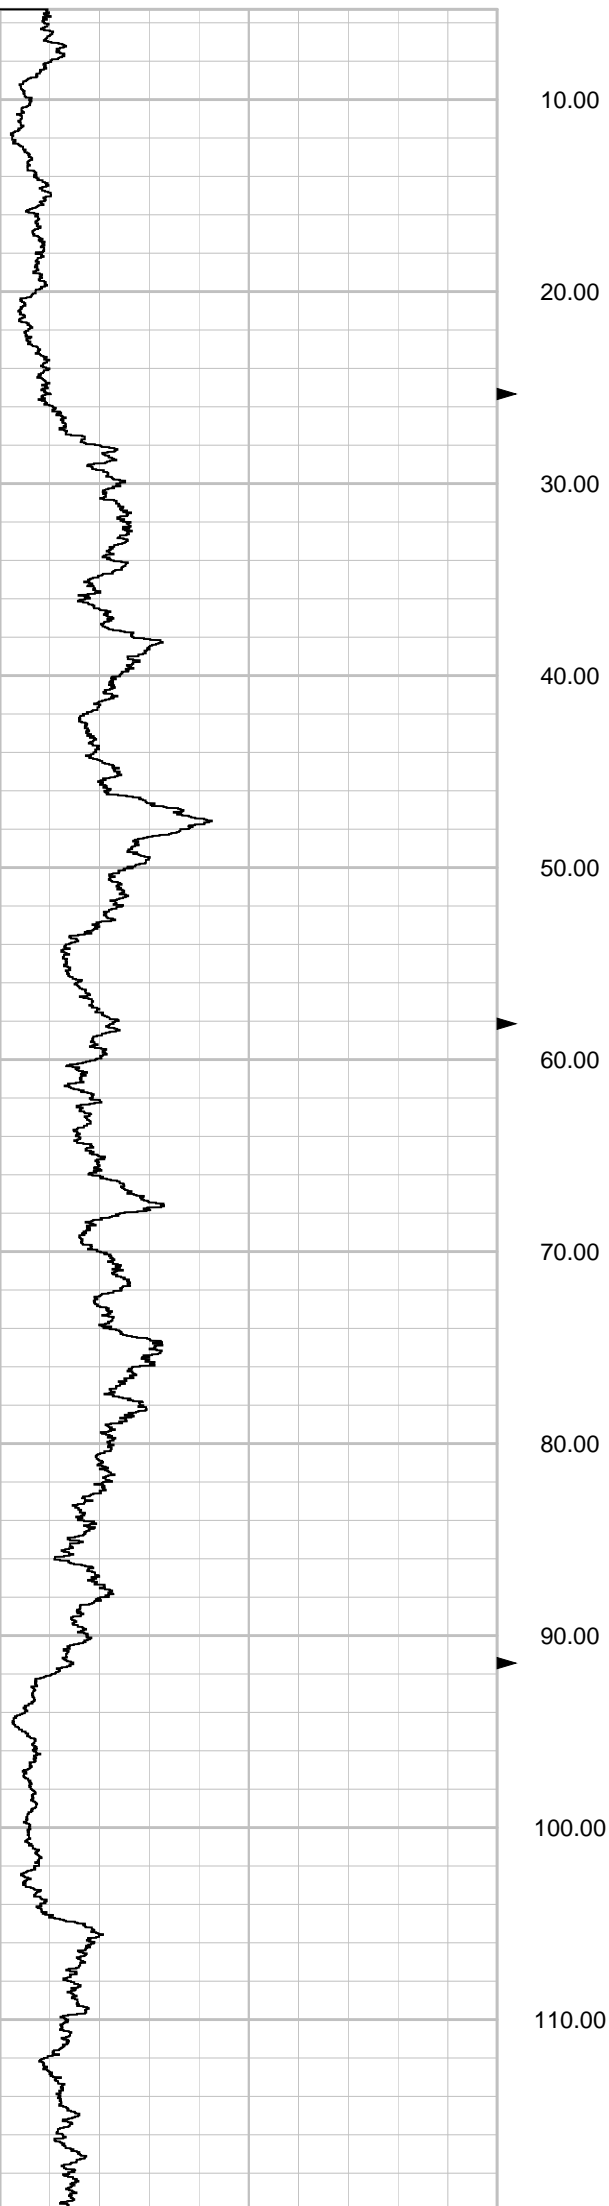

NGAM CPS

0.00 400.00

SHLW Ohm.m

0.00 100.00

DEEP Ohm.m

0.00 100.00

Depth: 5.00 ft Date: 04 Dec 2014 Time: 12:17:08 File: "C:\WinLogger\Data\LWC LOGS\12-4\L-1983 12-4 DUIN+GAMMA.LOG"