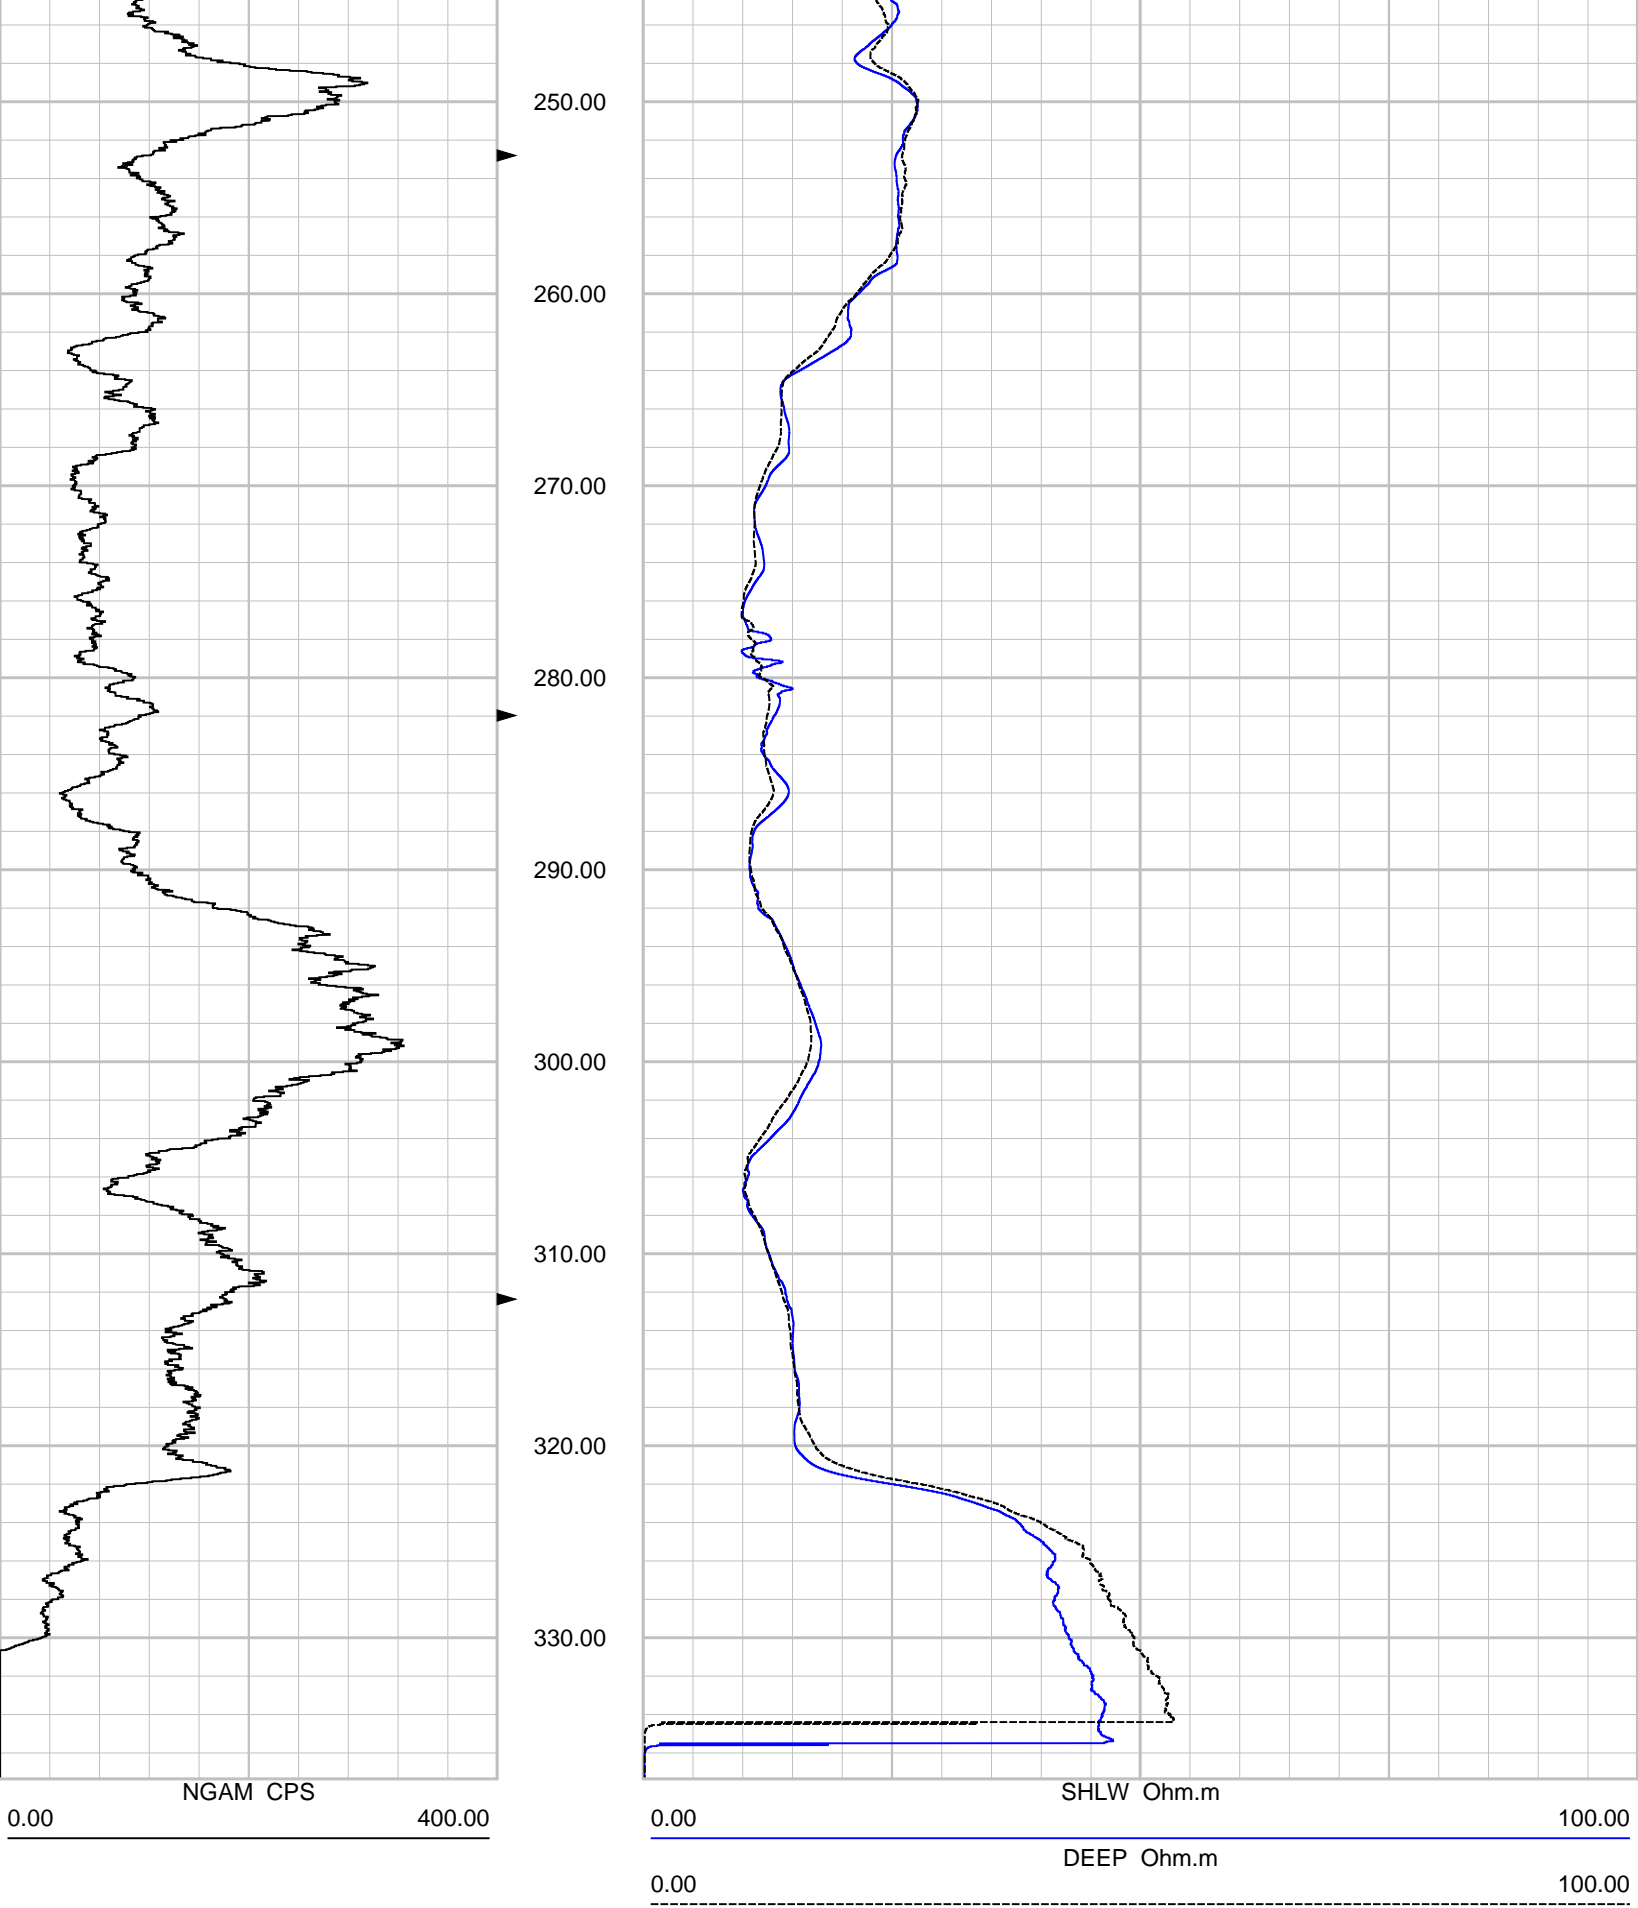

NGAM CPS

0.00 400.00

SHLW Ohm.m

0.00 100.00

DEEP Ohm.m

0.00 100.00

Depth: 5.00 ft Date: 04 Dec 2014 Time: 12:17:08 File: "C:\WinLogger\Data\LWC LOGS\12-4\L-1983 12-4 DUIN+GAMMA.LOG"