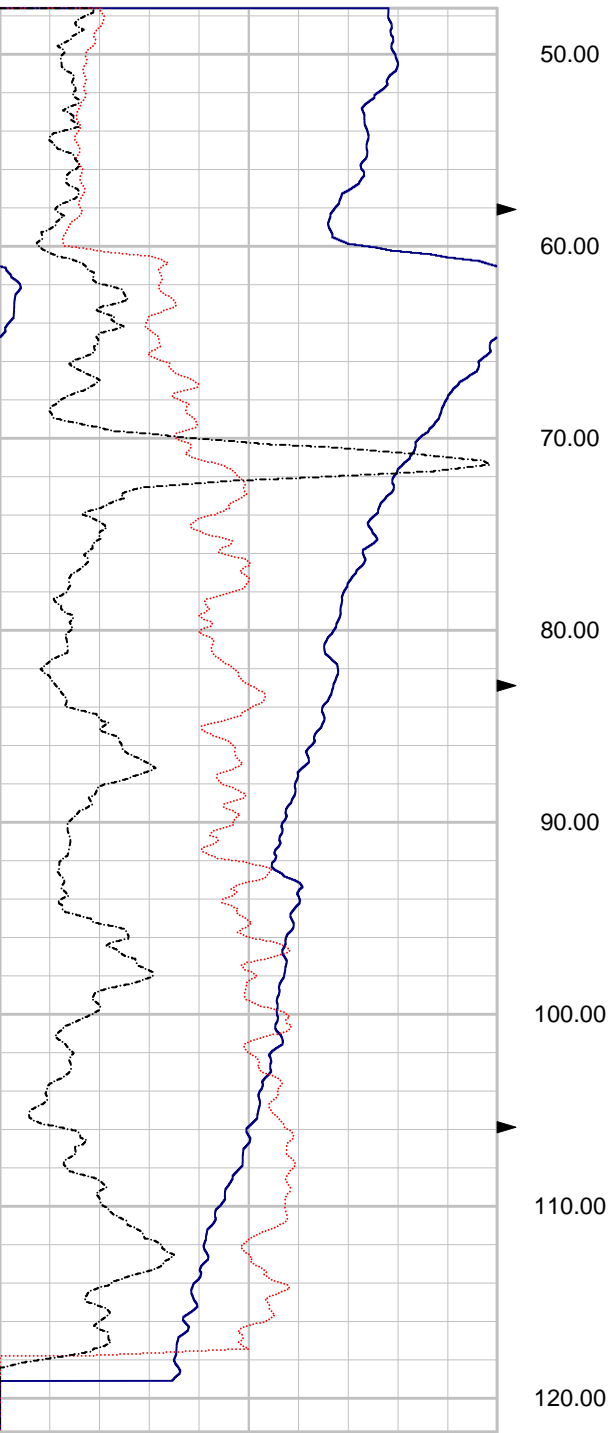

0.00	SP mV	400.00
<hr/>		
0.00	SPR OHM	100.00
<hr/>		
0.00	NGAM CPS	200.00
<hr/>		

0.00	SP mV	400.00
<hr/>		
0.00	SPR OHM	100.00
<hr/>		
0.00	NGAM CPS	200.00
<hr/>		

0.00	N64I OHMM	200.00
<hr/>		
0.00	N32I OHMM	200.00
<hr/>		
0.00	N16I OHMM	200.00
<hr/>		
0.00	N8IN OHMM	200.00
<hr/>		