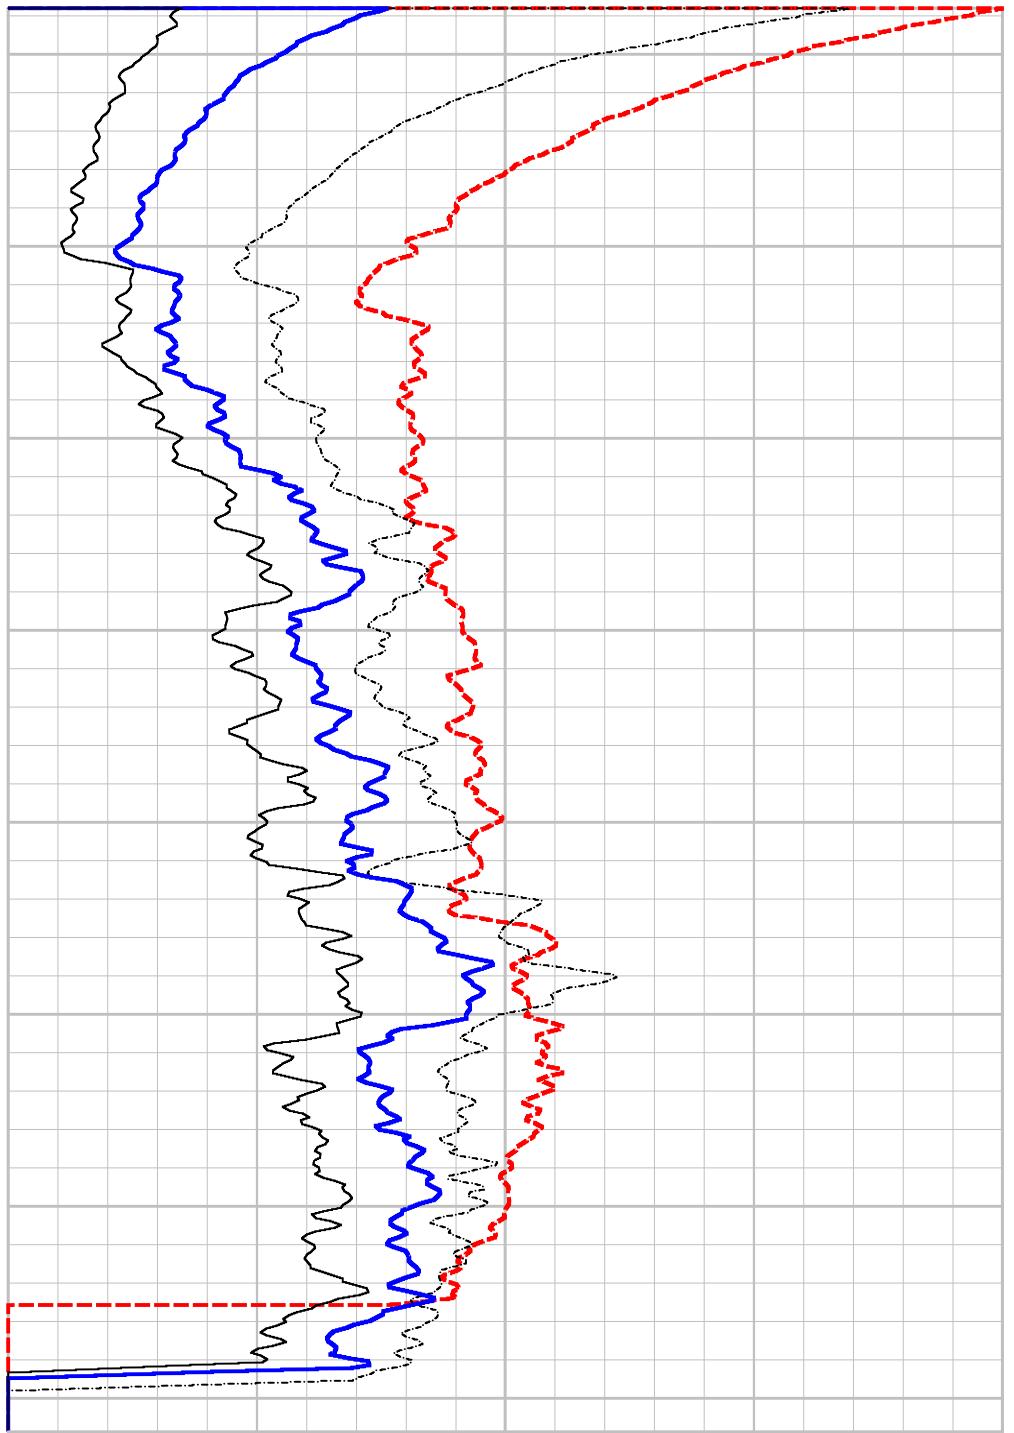

0.00	SP mV	400.00
<hr/>		
0.00	SPR OHM	100.00
<hr/>		
0.00	NGAM CPS	200.00
<hr/>		

0.00	SP mV	400.00
<hr/>		
0.00	SPR OHM	100.00
<hr/>		
0.00	NGAM CPS	200.00
<hr/>		

0.00	N64I OHMM	200.00
<hr/>		
0.00	N32I OHMM	200.00
<hr/>		
0.00	N16I OHMM	200.00
<hr/>		
0.00	N8IN OHMM	200.00
<hr/>		