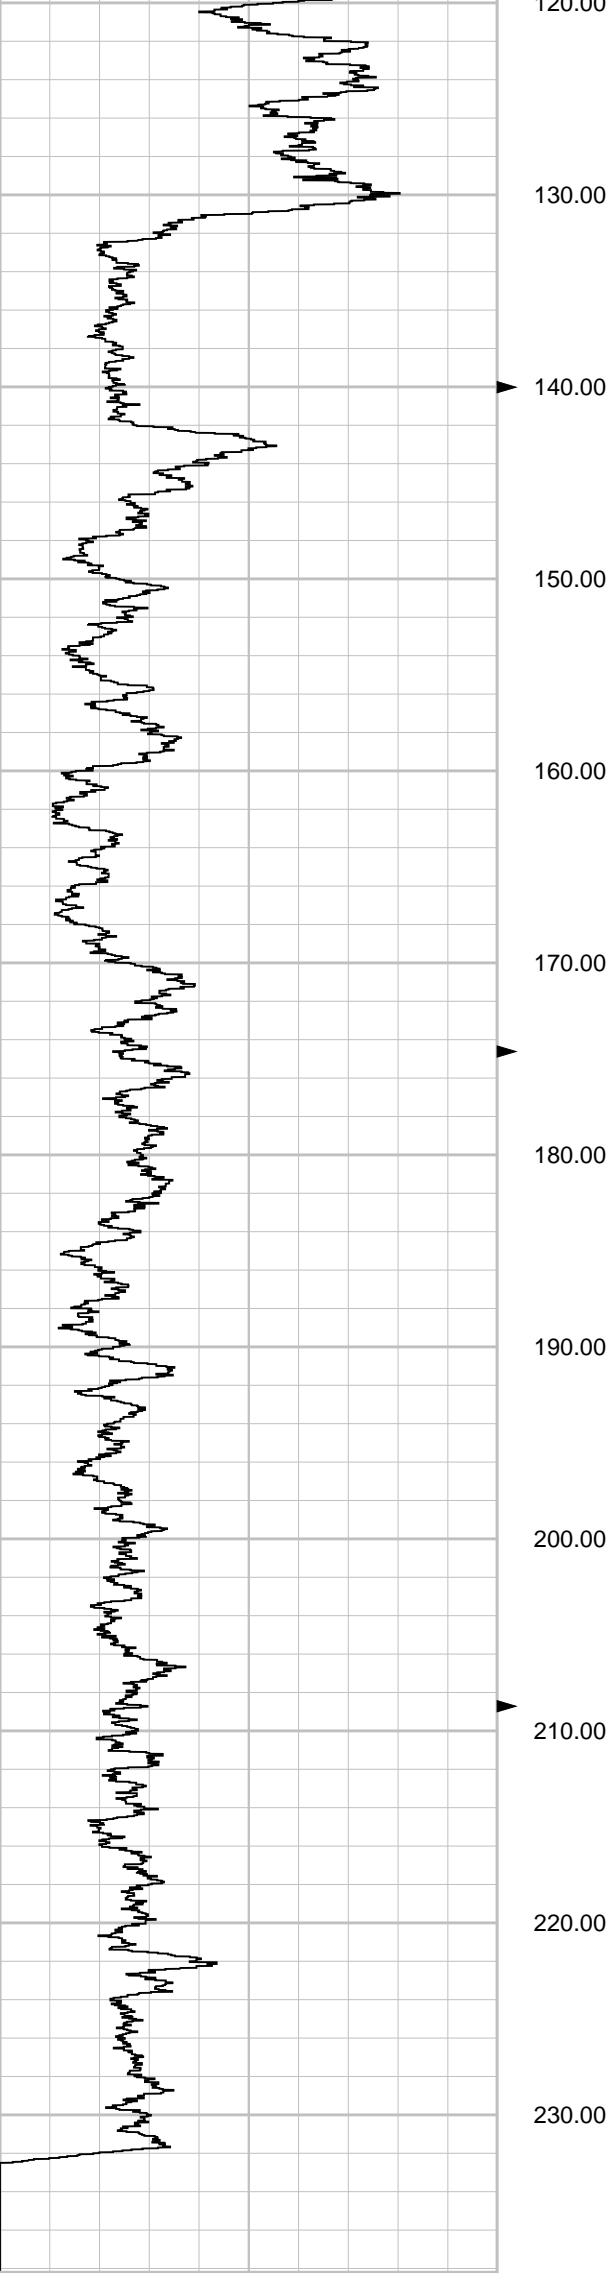

NGAM CPS

0.00 150.00

SHLW Ohm.m

0.00 100.00

DEEP Ohm.m

0.00 100.00

0.00	NGAM CPS	150.00	0.00	SHLW Ohm.m	100.00
				DEEP Ohm.m	100.00
			0.00		100.00

Depth: 5.00 ft Date: 18 Mar 2015 Time: 13:06:16 File: "C:\WinLogger\Data\SFWMD HE-555\HE555 DUIN 3-18.LOG"