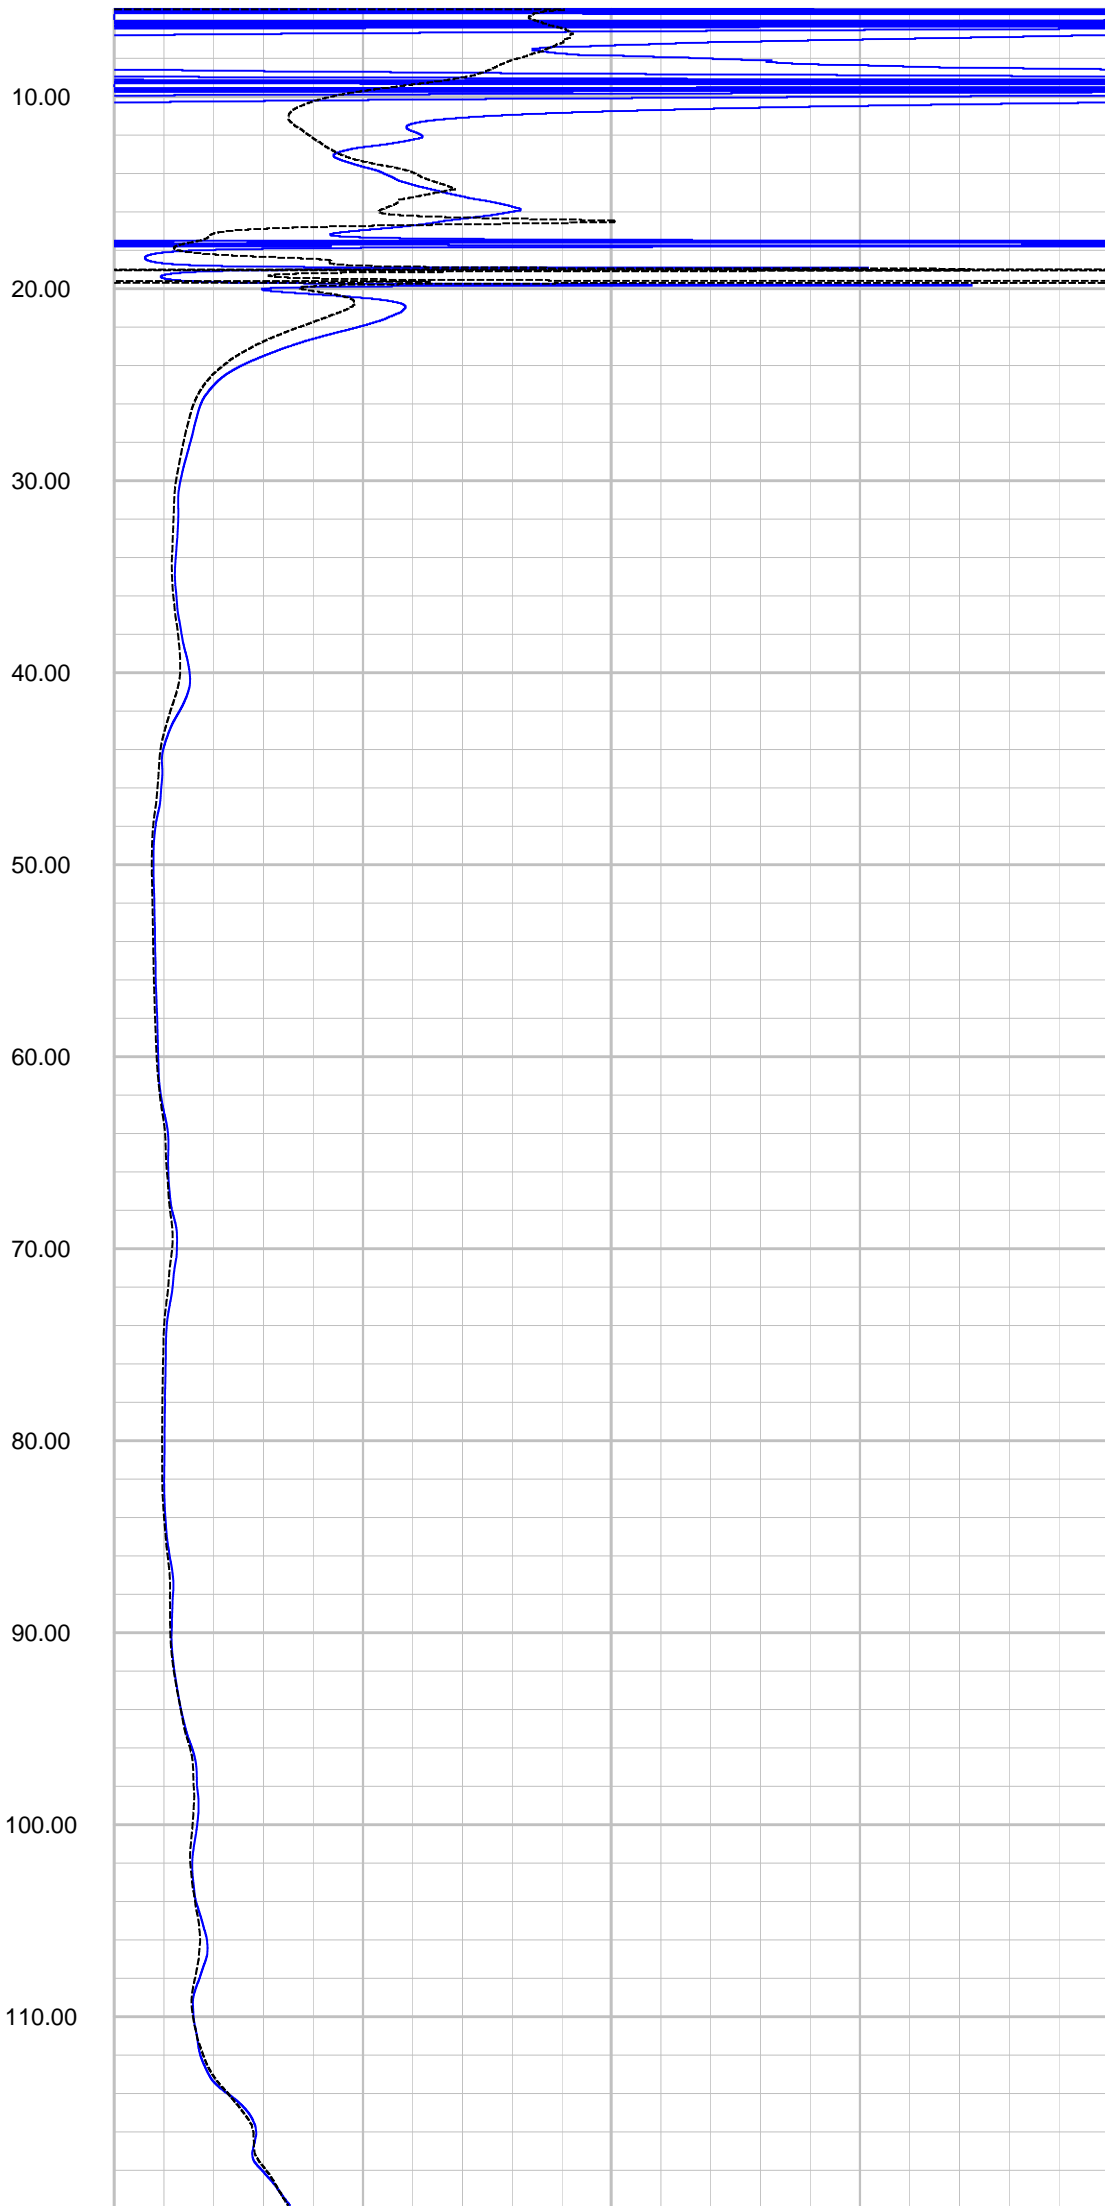

NGAM CPS

0.00 150.00

SHLW Ohm.m

0.00 100.00

DEEP Ohm.m

0.00 100.00

0.00	NGAM CPS	150.00	0.00	SHLW Ohm.m	100.00
				DEEP Ohm.m	100.00
			0.00		100.00

Depth: 5.00 ft Date: 18 Mar 2015 Time: 13:06:16 File: "C:\WinLogger\Data\SFWMD HE-555\HE555 DUIN 3-18.LOG"