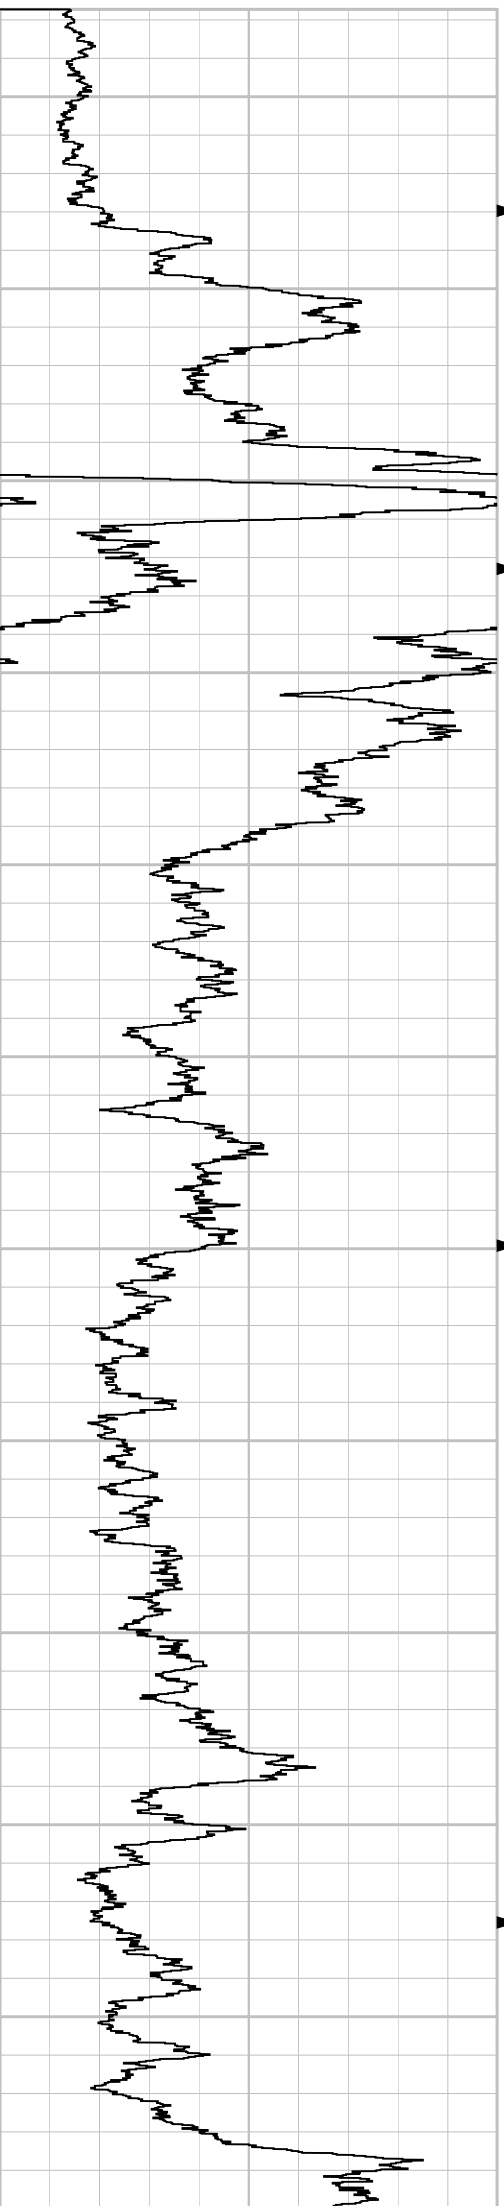

NGAM CPS

0.00 150.00

SHLW Ohm.m

0.00 100.00

DEEP Ohm.m

0.00 100.00

0.00	NGAM CPS	150.00	0.00	SHLW Ohm.m	100.00
				DEEP Ohm.m	100.00
			0.00		100.00

Depth: 5.00 ft Date: 18 Mar 2015 Time: 13:06:16 File: "C:\WinLogger\Data\SFWMD HE-555\HE555 DUIN 3-18.LOG"