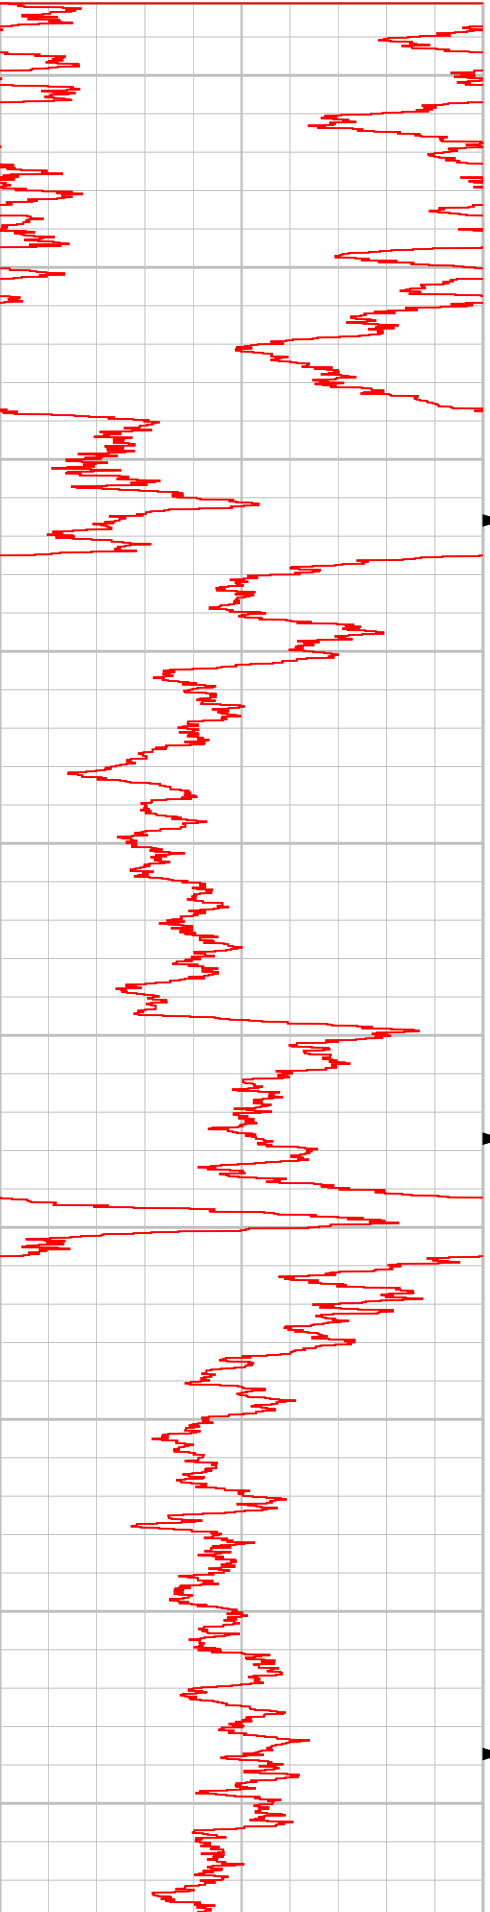

0.00 NGAM CPS 100.00

0.00 DEEP Ohm.m 500.00

0.00 SHLW Ohm.m 500.00

Depth: 6.00 ft Date: 30 Mar 2016 Time: 16:25:51 File: "C:\WinLogger\Data\SFWMD L-2187\L-2187 3-30 DUIN.LOG"