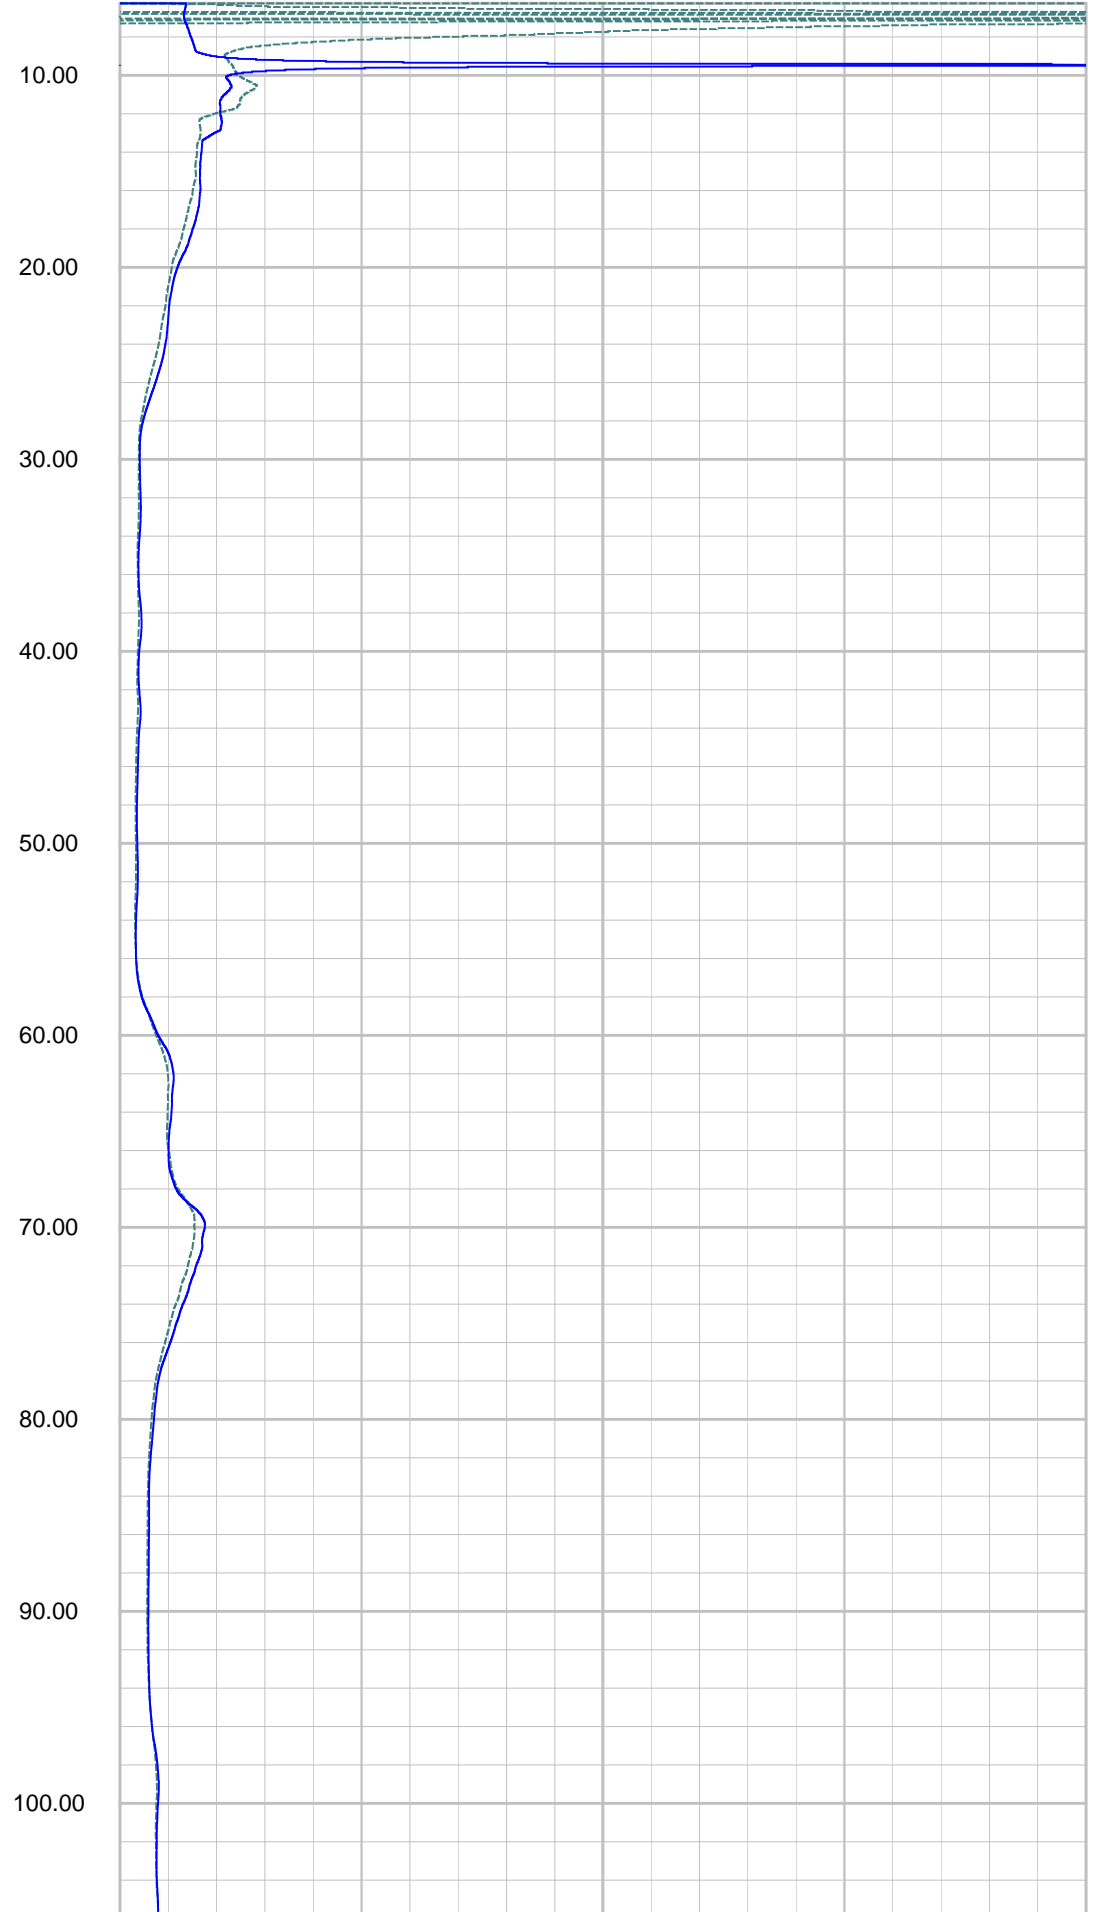

0.00 NGAM CPS 100.00

0.00 DEEP Ohm.m 500.00

0.00 SHLW Ohm.m 500.00

Depth: 6.00 ft Date: 30 Mar 2016 Time: 16:25:51 File: "C:\WinLogger\Data\SFWMD L-2187\L-2187 3-30 DUIN.LOG"