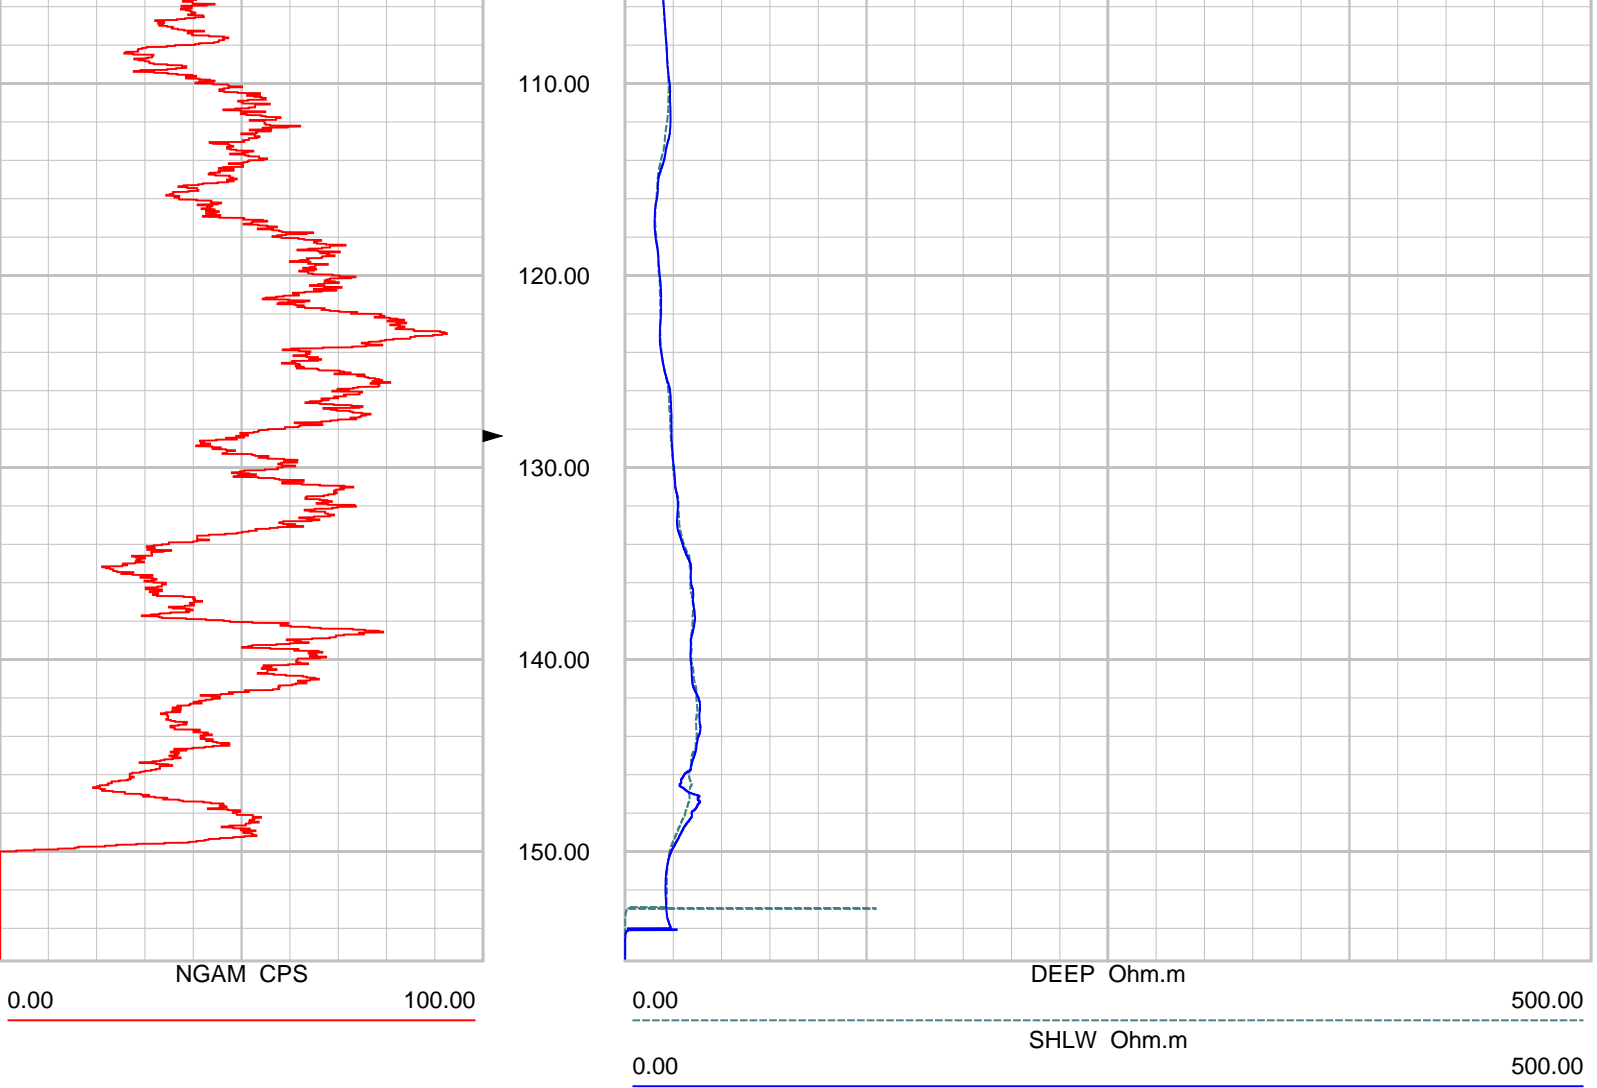

0.00 NGAM CPS 100.00

0.00 DEEP Ohm.m 500.00

0.00 SHLW Ohm.m 500.00

Depth: 6.00 ft Date: 30 Mar 2016 Time: 16:25:51 File: "C:\WinLogger\Data\SFWMD L-2187\L-2187 3-30 DUIN.LOG"