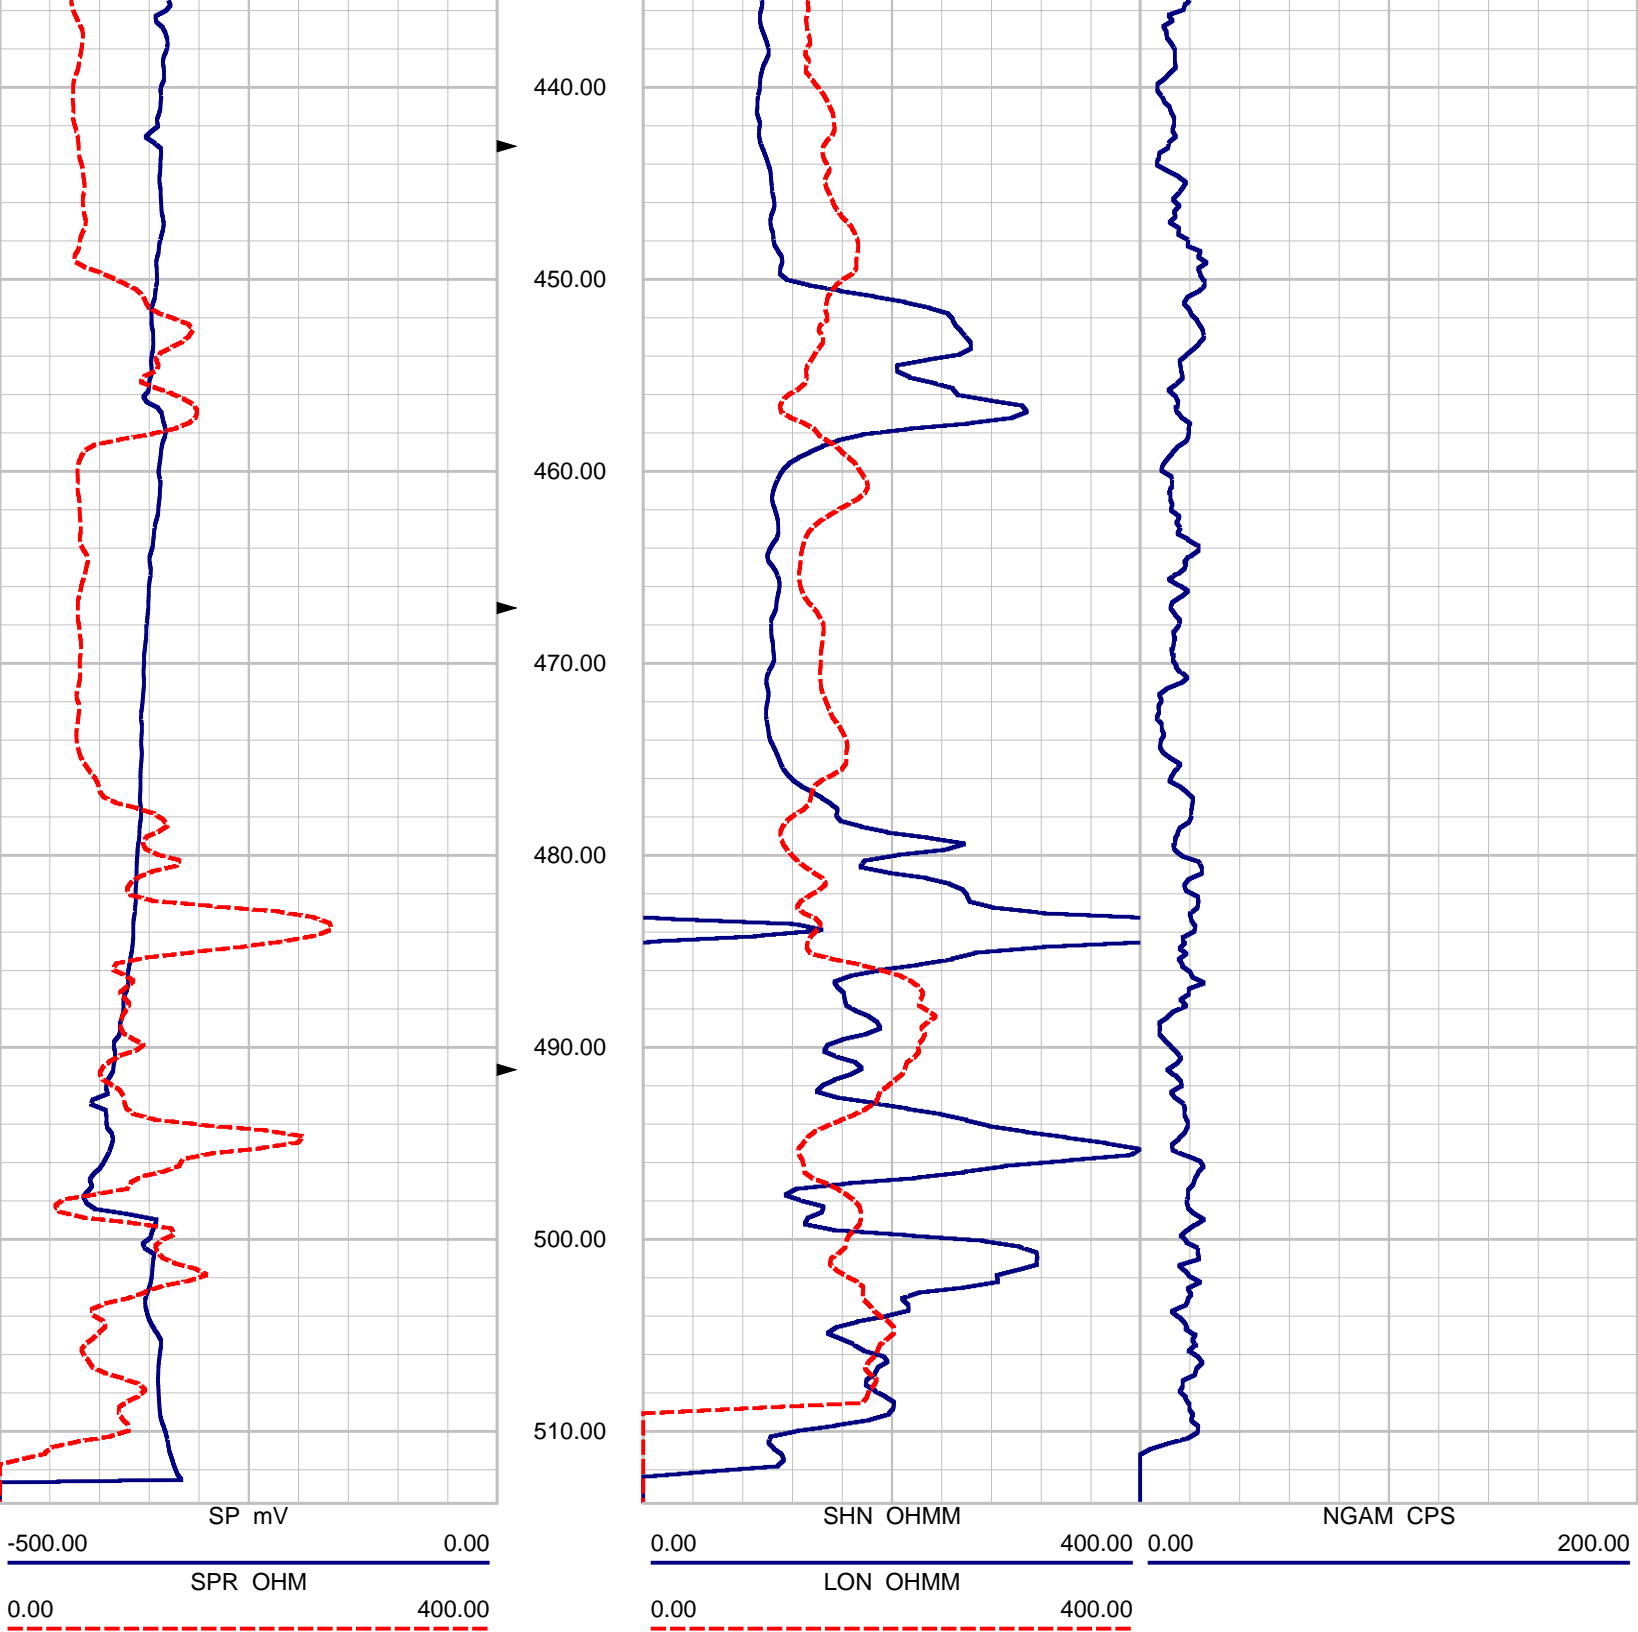

SP mV -500.00 0.00

SPR OHM 0.00 400.00

SHN OHMM 0.00 400.00

LON OHMM 0.00 400.00

NGAM CPS 0.00 200.00

330.00
340.00
350.00
360.00
370.00
380.00
390.00
400.00
410.00
420.00
430.00

Depth: 321.00 ft Date: 19 Mar 2015 Time: 14:11:27 File: "C:\WinLogger\Data\SFWMD ORF-62\ORF-62 3-19 ELECTRIC.LOG"