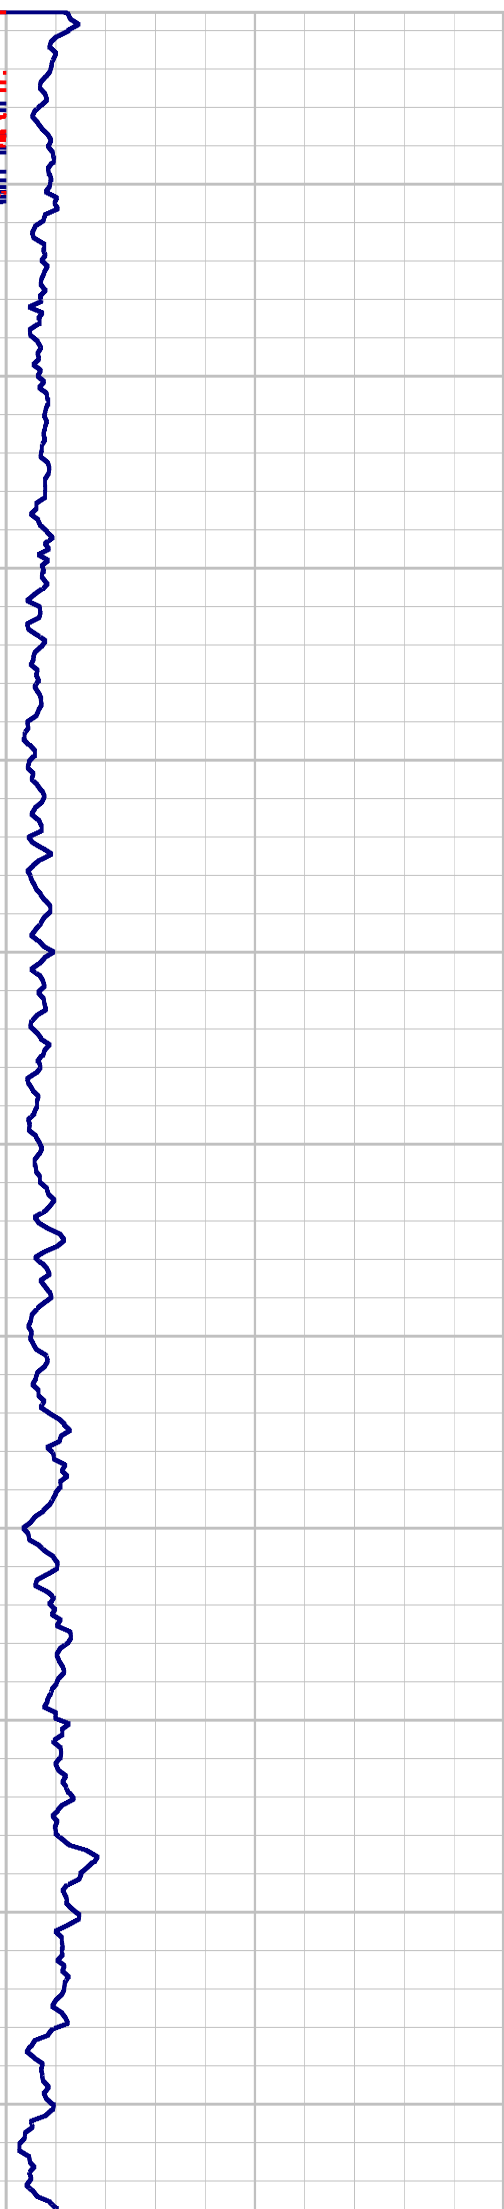

SP mV -500.00 0.00

SPR OHM 0.00 400.00

SHN OHMM 0.00 400.00

LON OHMM 0.00 400.00

NGAM CPS 0.00 200.00

330.00
340.00
350.00
360.00
370.00
380.00
390.00
400.00
410.00
420.00
430.00

Depth: 321.00 ft Date: 19 Mar 2015 Time: 14:11:27 File: "C:\WinLogger\Data\SFWMD ORF-62\ORF-62 3-19 ELECTRIC.LOG"