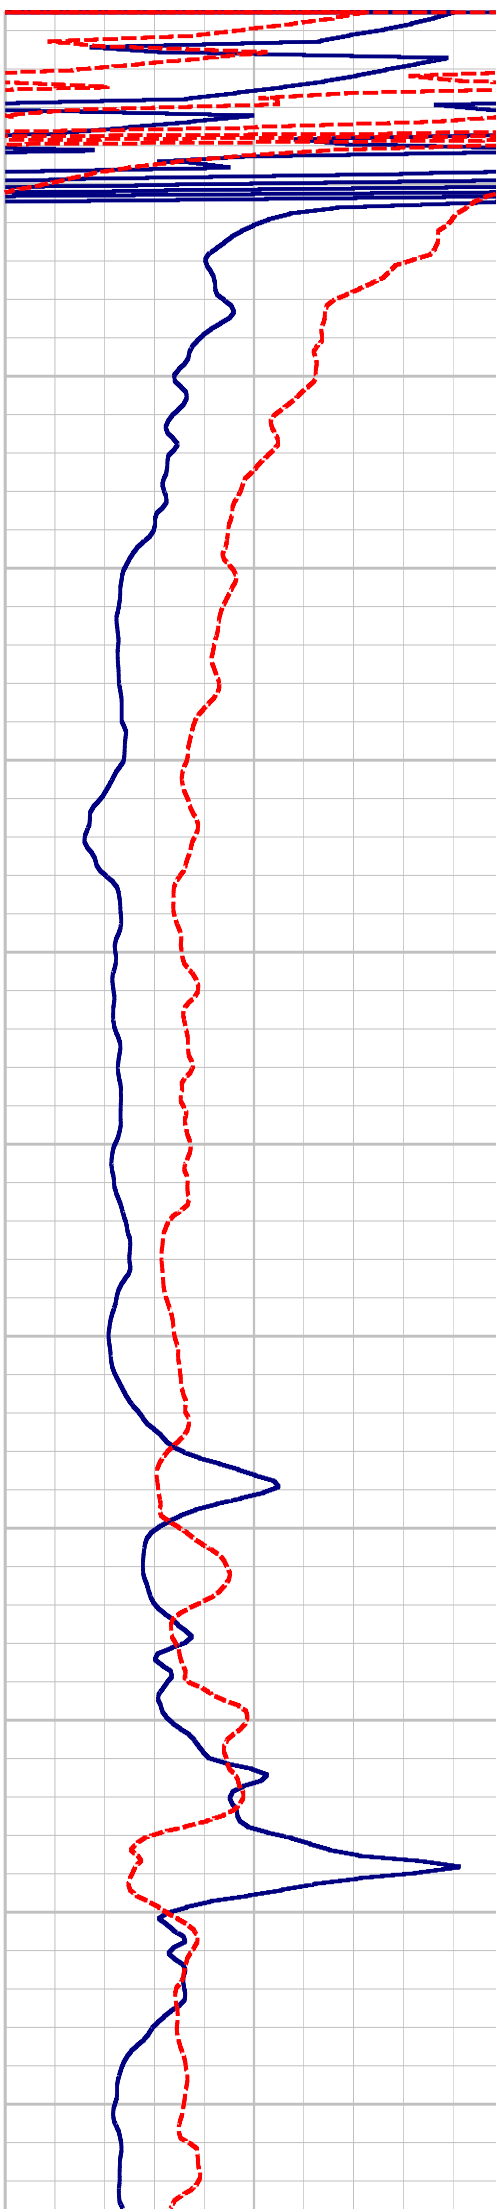

SP mV -500.00 0.00

SPR OHM 0.00 400.00

SHN OHMM 0.00 400.00

LON OHMM 0.00 400.00

NGAM CPS 0.00 200.00

330.00
340.00
350.00
360.00
370.00
380.00
390.00
400.00
410.00
420.00
430.00

Depth: 321.00 ft Date: 19 Mar 2015 Time: 14:11:27 File: "C:\WinLogger\Data\SFWMD ORF-62\ORF-62 3-19 ELECTRIC.LOG"