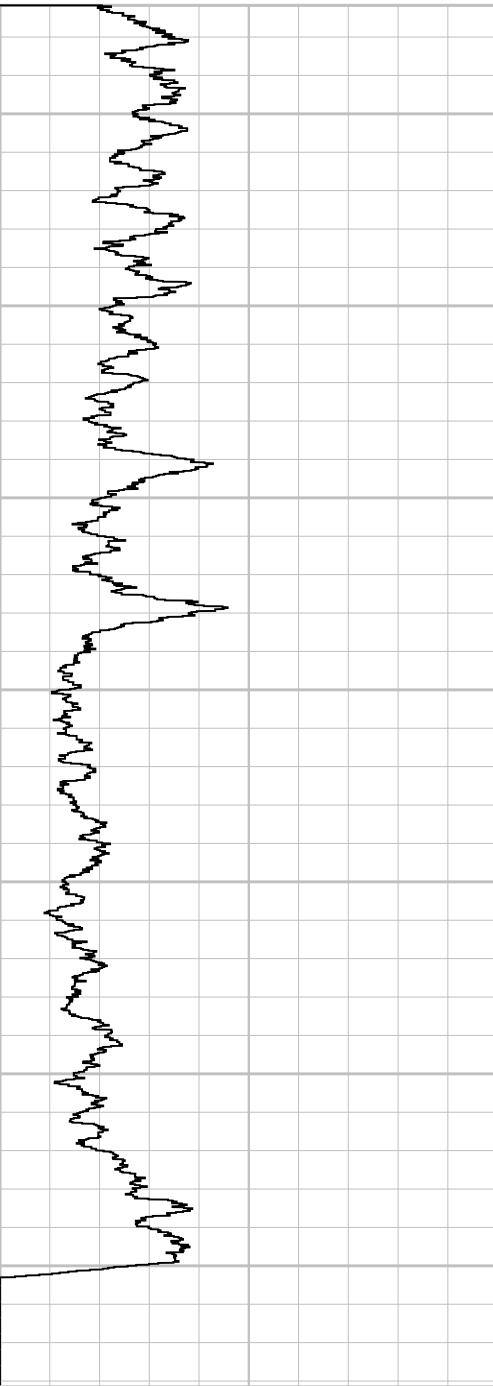

NGAM CPS

0.00 100.00

0.00 100.00

SHLW Ohm.m

0.00 200.00

0.00 200.00

DEEP Ohm.m

0.00 200.00

Depth: 4.00 ft Date: 13 Jan 2016 Time: 13:45:12 File: "C:\WinLogger\Data\SFWMD POS-14\POS-14 1-13 DUIN.LOG"