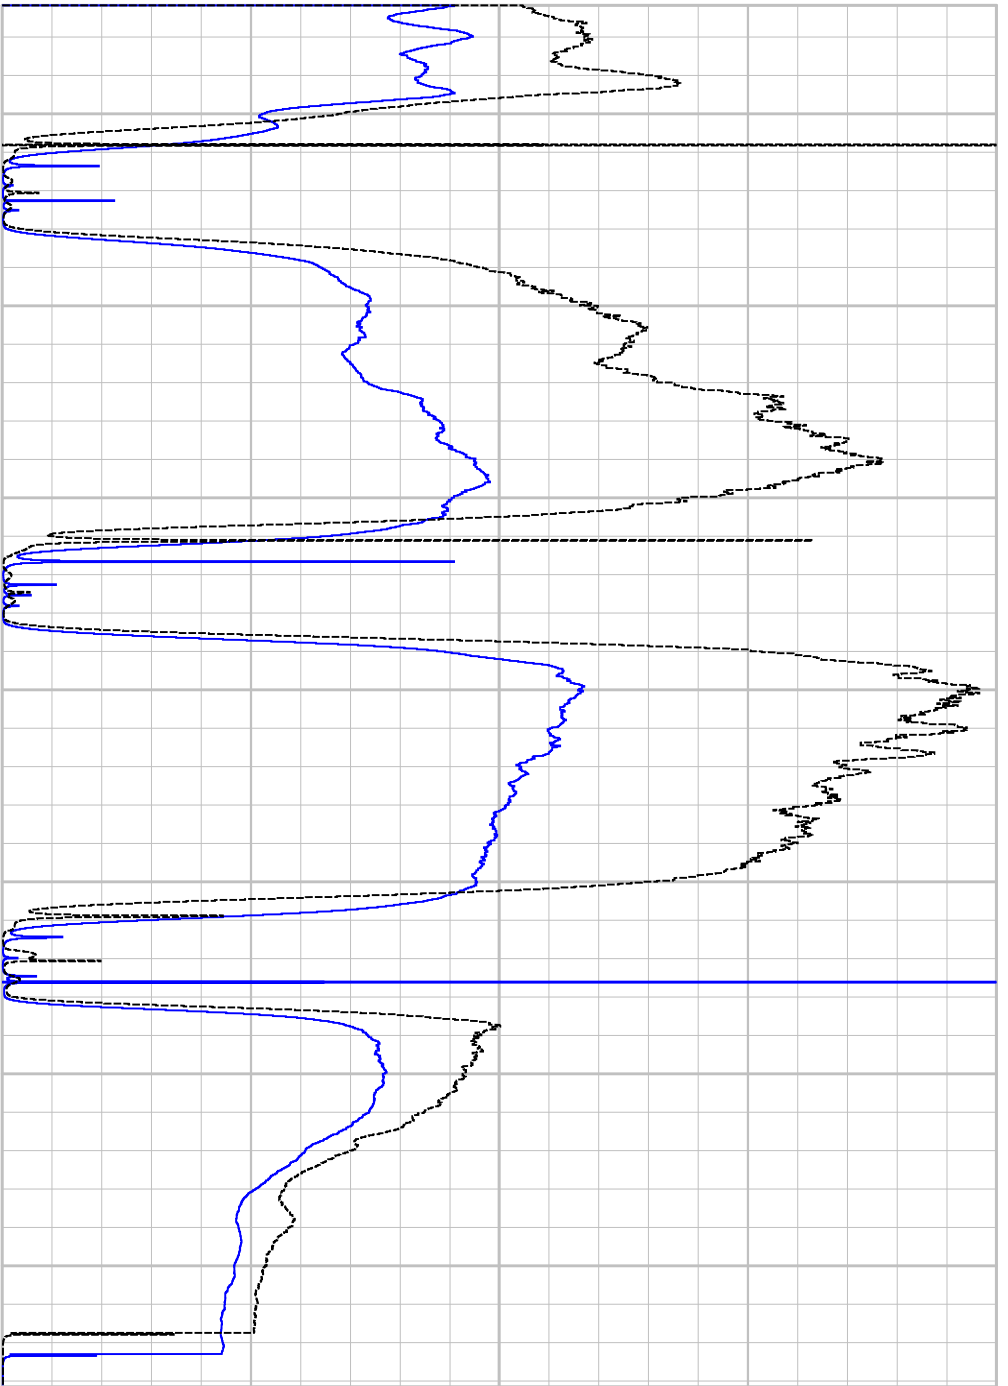

NGAM CPS

0.00 100.00

0.00 100.00

SHLW Ohm.m

0.00 200.00

0.00 200.00

DEEP Ohm.m

0.00 200.00

Depth: 4.00 ft Date: 13 Jan 2016 Time: 13:45:12 File: "C:\WinLogger\Data\SFWMD POS-14\POS-14 1-13 DUIN.LOG"