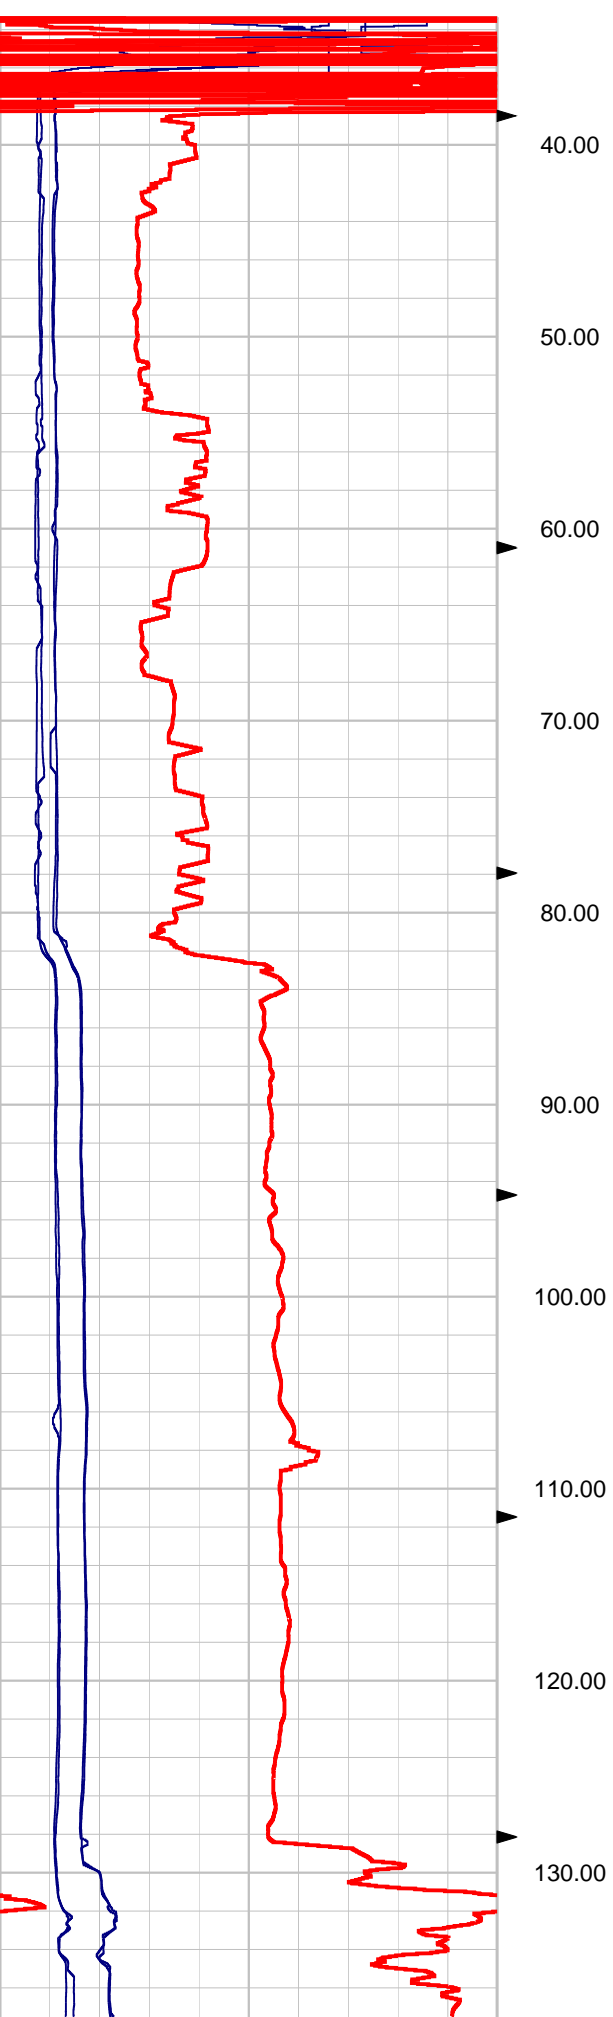

TA μs 0.00 3000.00
TB μs 0.00 3000.00
TC μs 0.00 3000.00
TD μs 0.00 3000.00
SVEL $\mu\text{s}/\text{ft}$ 0.00 200.00

NEAR μs 0.00 960.00 FAR μs 0.00 960.00

0.00	TA μ s	3000.00
0.00	TB μ s	3000.00
0.00	TC μ s	3000.00
0.00	TD μ s	3000.00
0.00	SVEL μ s/ft	200.00

Depth: 33.00 ft Date: 19 Mar 2015 Time: 15:15:59 File: "C:\WinLogger\Data\SFWMD ORF-62\ORF-62 3-19 SONIC.VDL"