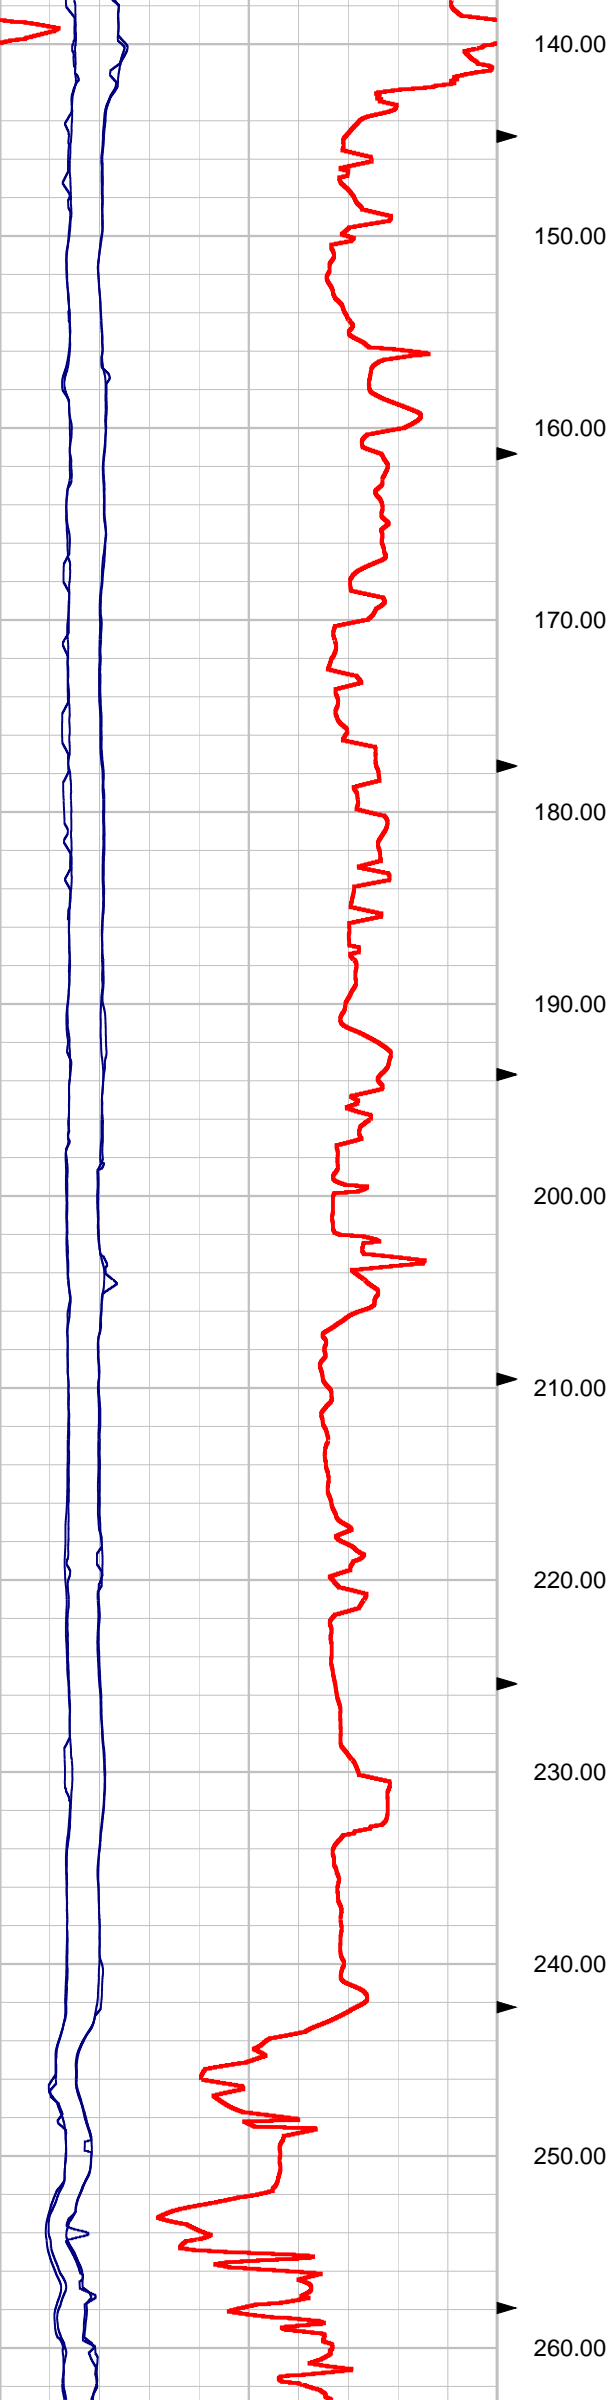

TA μs 0.00 3000.00
TB μs 0.00 3000.00
TC μs 0.00 3000.00
TD μs 0.00 3000.00
SVEL $\mu\text{s}/\text{ft}$ 0.00 200.00

NEAR μs 0.00 960.00 FAR μs 0.00 960.00

0.00	TA μ s	3000.00
0.00	TB μ s	3000.00
0.00	TC μ s	3000.00
0.00	TD μ s	3000.00
0.00	SVEL μ s/ft	200.00

Depth: 33.00 ft Date: 19 Mar 2015 Time: 15:15:59 File: "C:\WinLogger\Data\SFWMD ORF-62\ORF-62 3-19 SONIC.VDL"