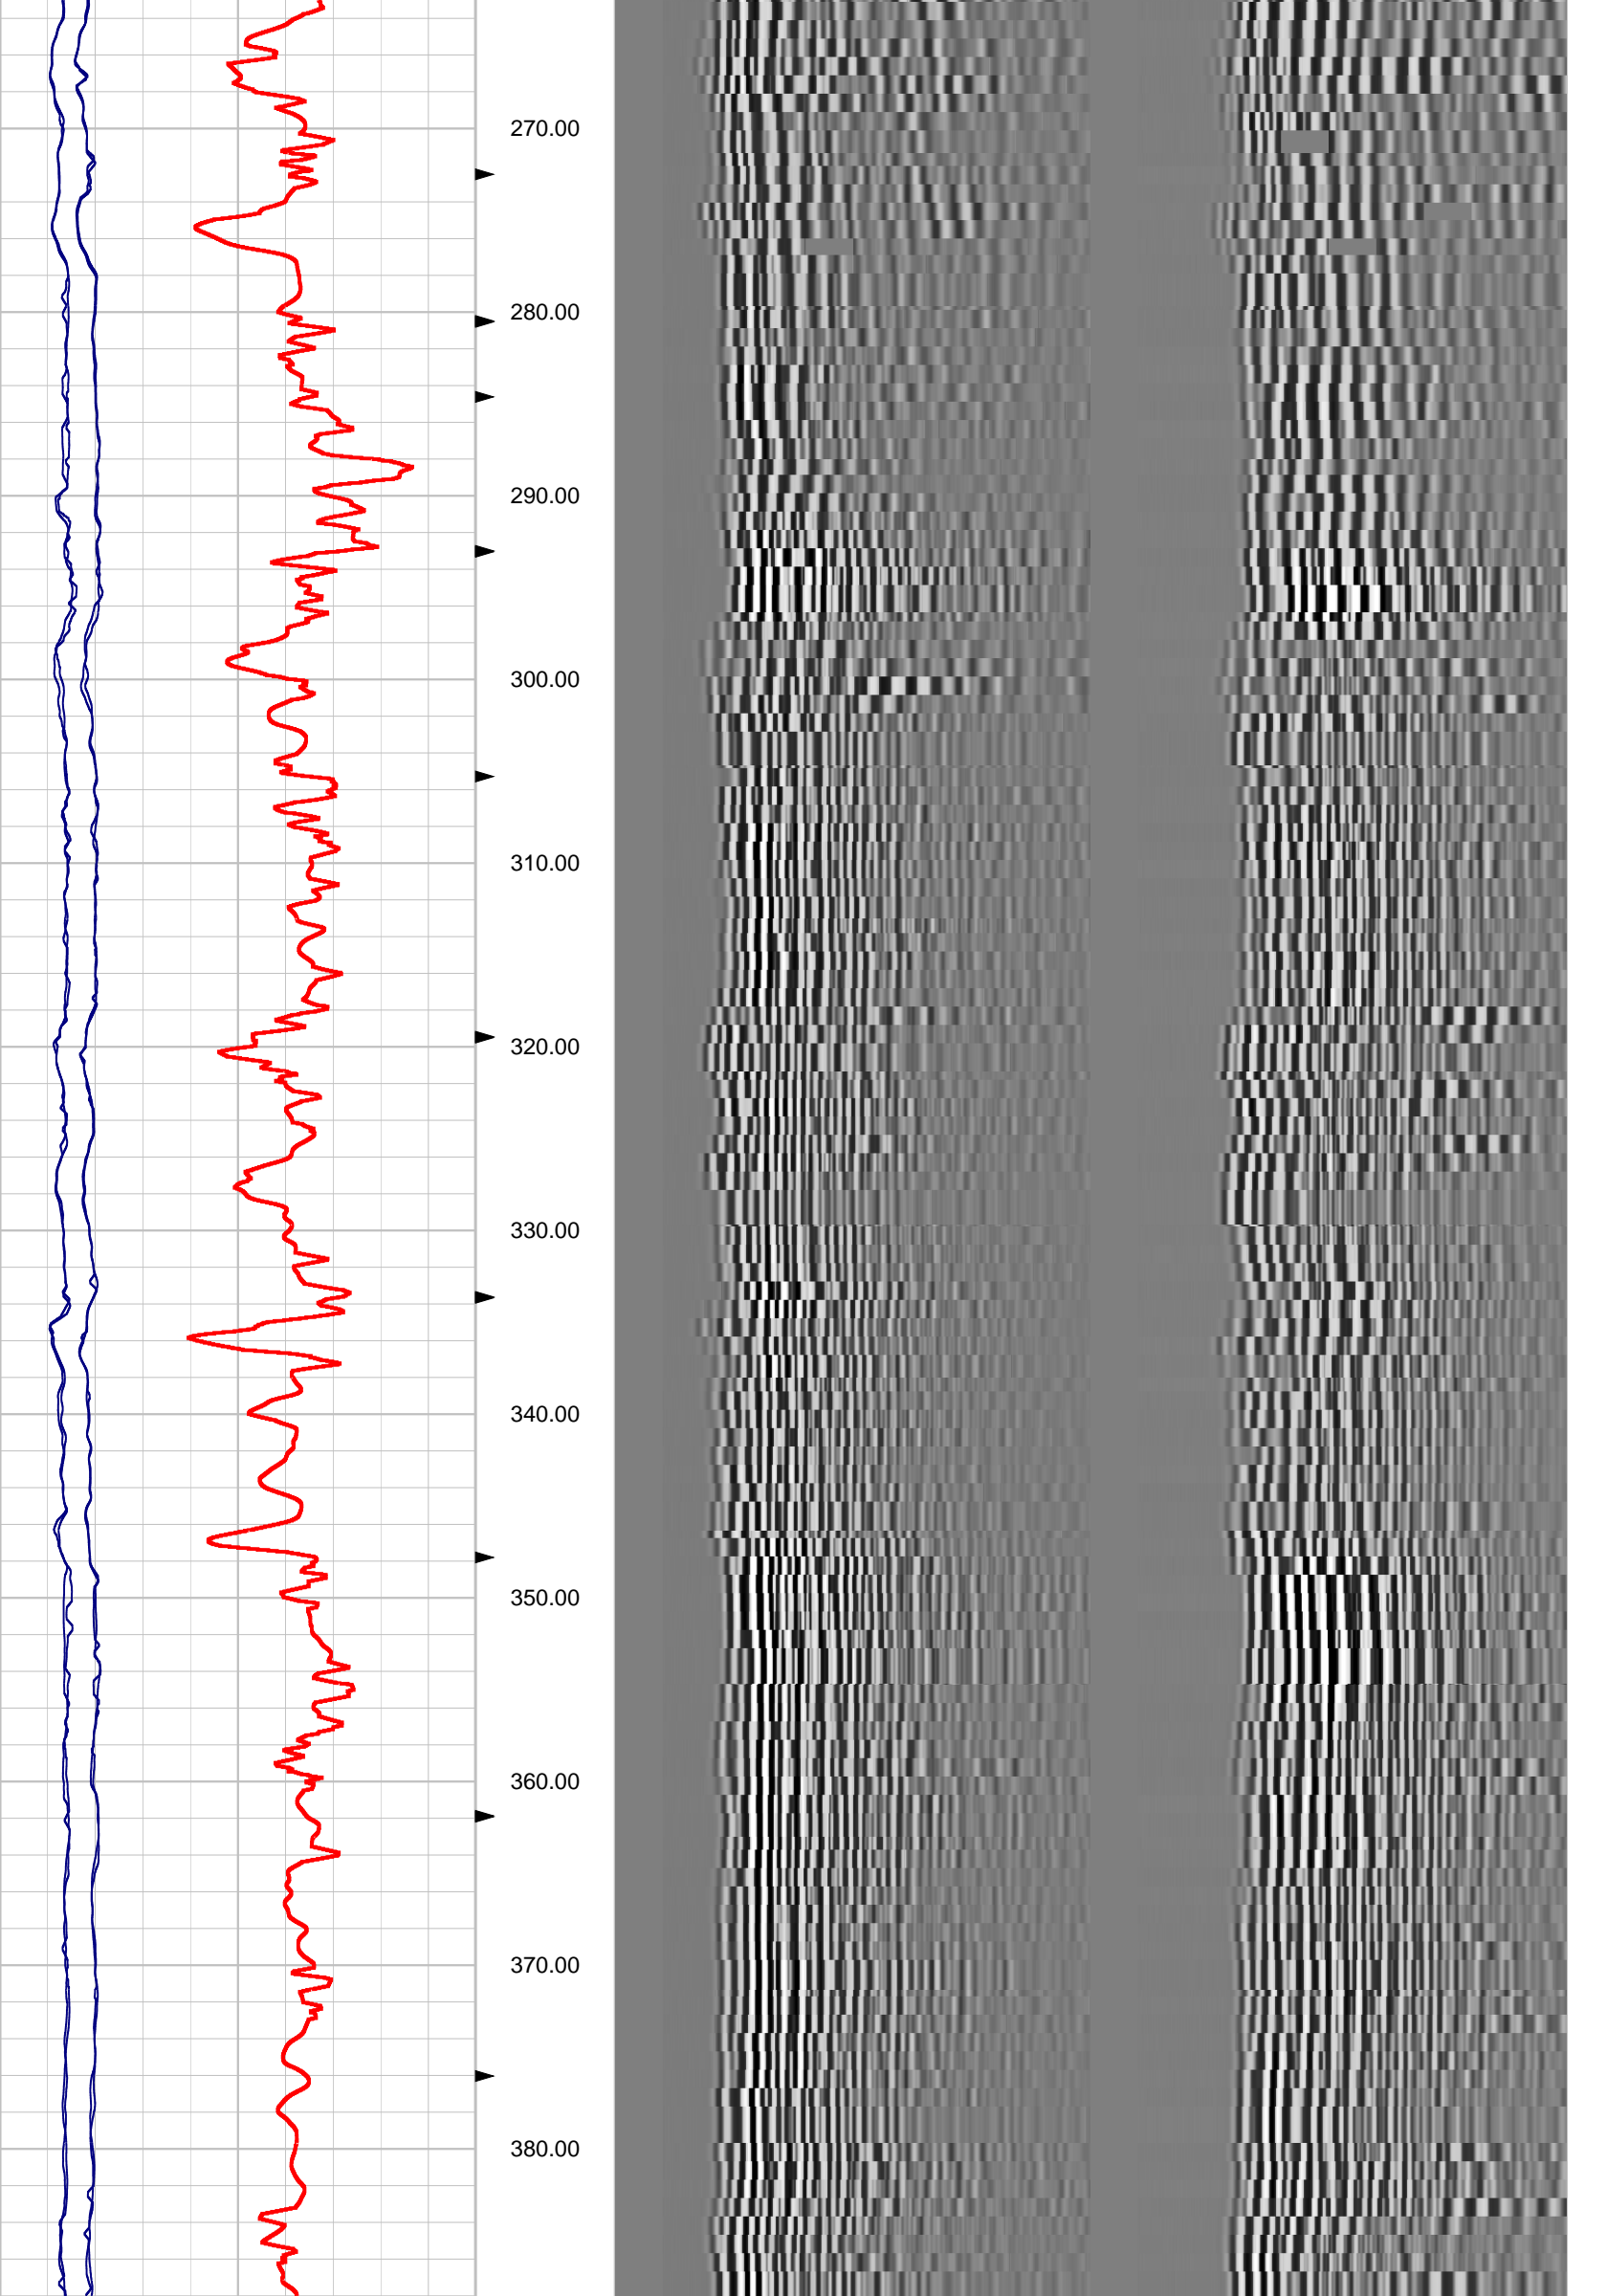

TA μs 0.00 3000.00
TB μs 0.00 3000.00
TC μs 0.00 3000.00
TD μs 0.00 3000.00
SVEL $\mu\text{s}/\text{ft}$ 0.00 200.00

NEAR μs 0.00 960.00 FAR μs 0.00 960.00

0.00	TA μ s	3000.00
0.00	TB μ s	3000.00
0.00	TC μ s	3000.00
0.00	TD μ s	3000.00
0.00	SVEL μ s/ft	200.00

Depth: 33.00 ft Date: 19 Mar 2015 Time: 15:15:59 File: "C:\WinLogger\Data\SFWMD ORF-62\ORF-62 3-19 SONIC.VDL"