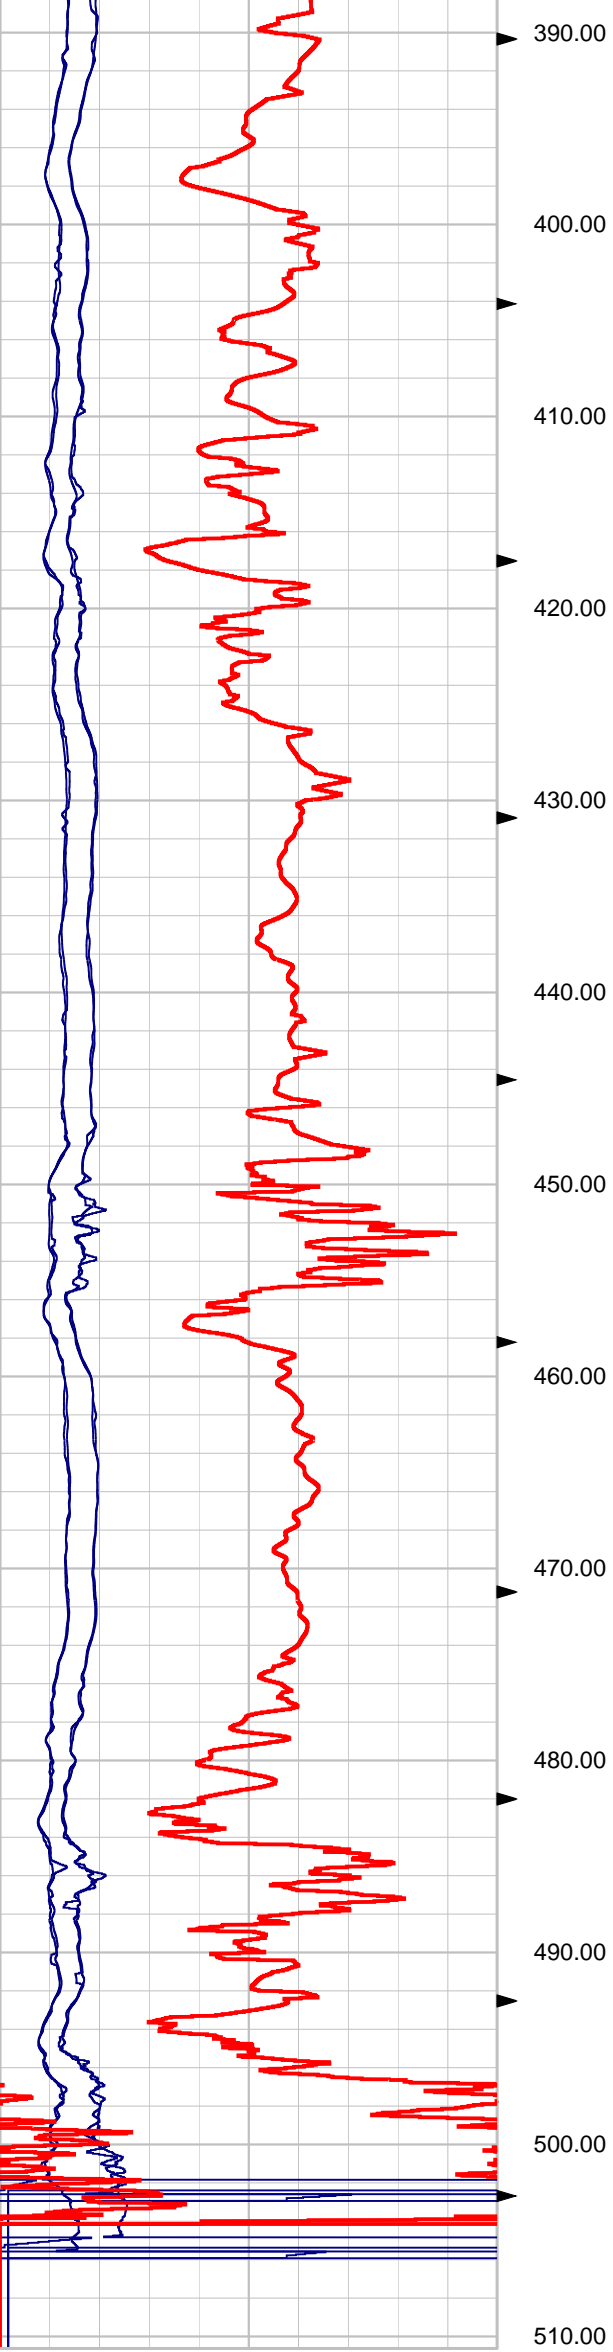

TA μs 0.00 3000.00
TB μs 0.00 3000.00
TC μs 0.00 3000.00
TD μs 0.00 3000.00
SVEL $\mu\text{s}/\text{ft}$ 0.00 200.00

NEAR μs 0.00 960.00 FAR μs 0.00 960.00

0.00	TA μ s	3000.00
0.00	TB μ s	3000.00
0.00	TC μ s	3000.00
0.00	TD μ s	3000.00
0.00	SVEL μ s/ft	200.00

Depth: 33.00 ft Date: 19 Mar 2015 Time: 15:15:59 File: "C:\WinLogger\Data\SFWMD ORF-62\ORF-62 3-19 SONIC.VDL"