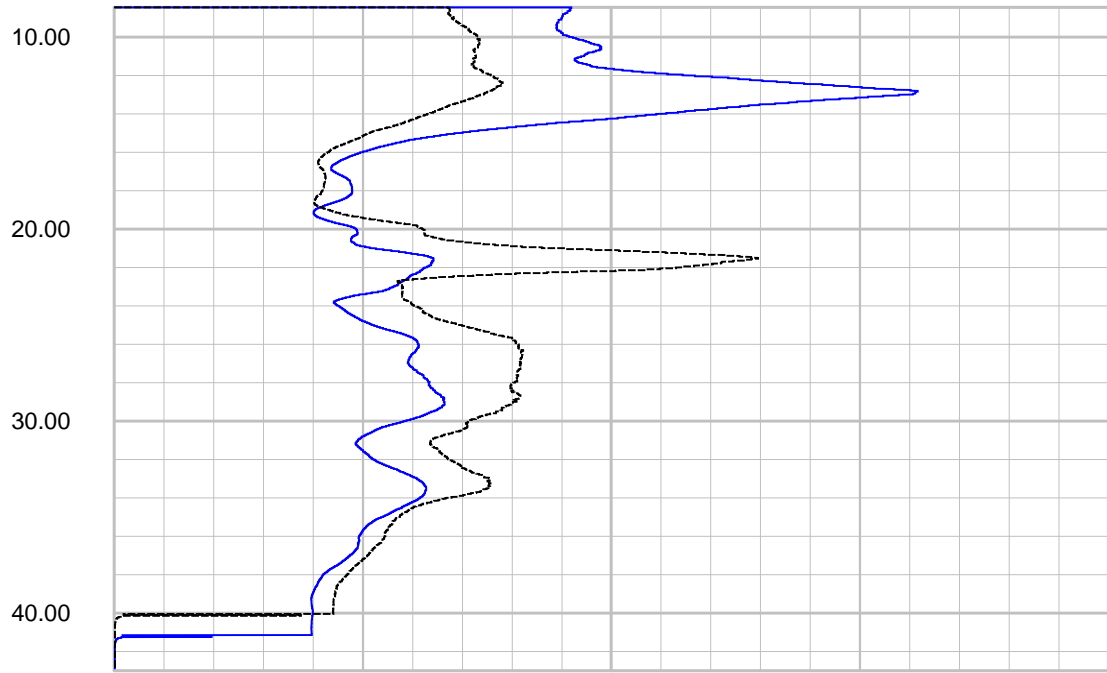

NGAM CPS

0.00 200.00

NGAM CPS

0.00 200.00

SHLW Ohm.m

0.00 200.00

DEEP Ohm.m

0.00 200.00

SHLW Ohm.m

0.00 200.00

DEEP Ohm.m

0.00 200.00

Depth: 8.00 ft Date: 14 May 2014 Time: 10:26:44 File: "C:\WinLogger\Data\L-8\PZ8D 5-14 DUIN+GAMMA.LOG"